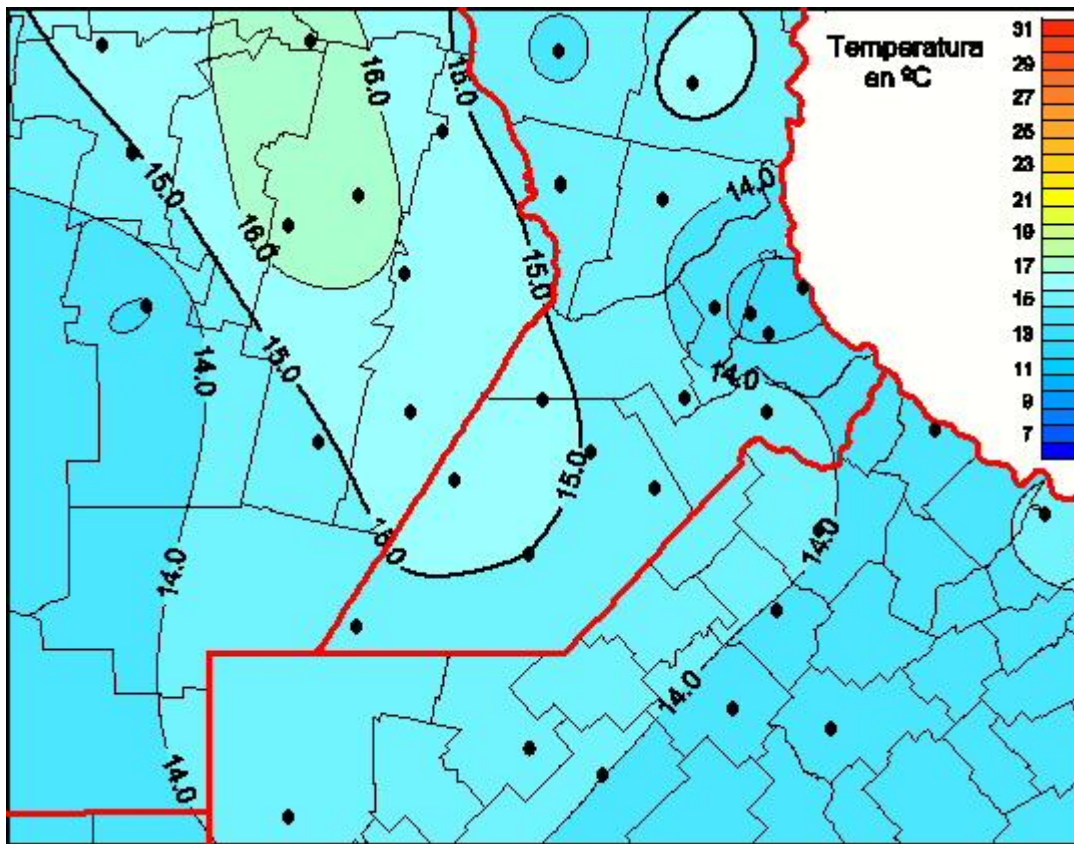

Temperaturas Medias

Mapa de temperaturas medias de las las últimas 24 horas.
(Desde las 8:00AM hasta las 8:00AM). Se actualiza a las 10:00hs.