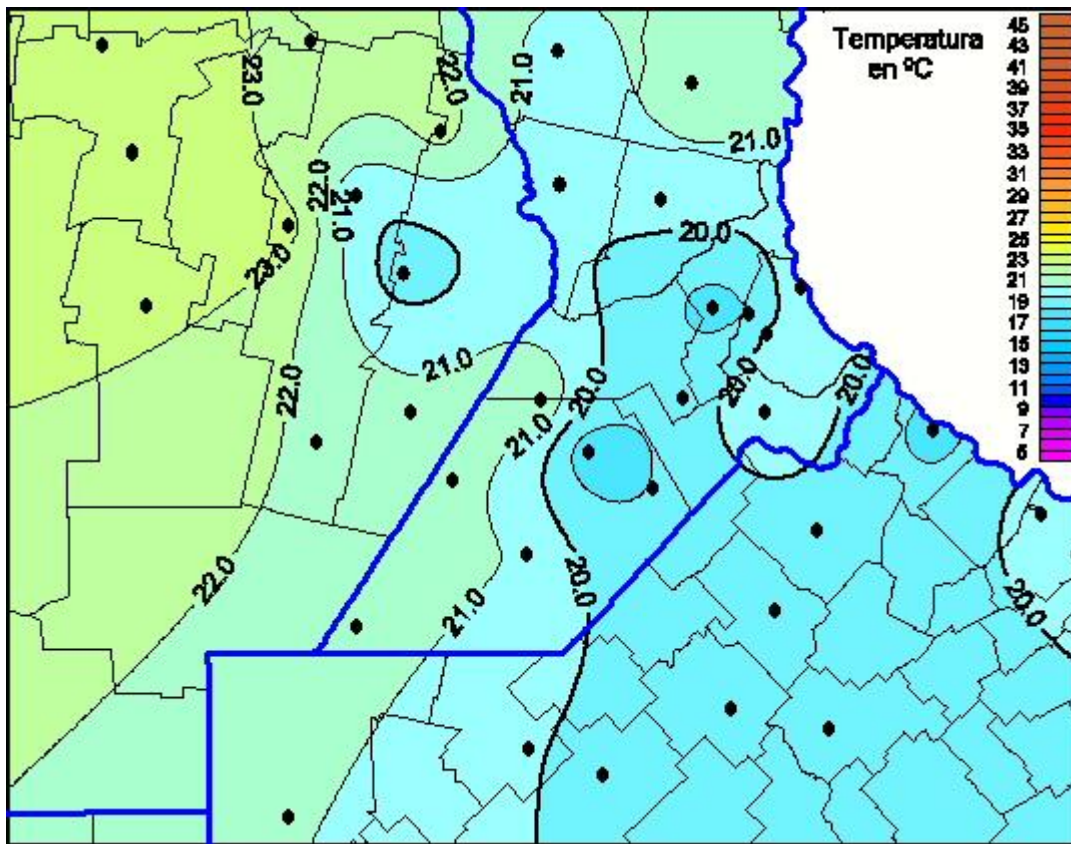

Temperaturas Máximas

Mapa de temperaturas máximas de las últimas 24 horas.
(Desde las 8:00AM hasta las 8:00AM). Se actualiza a las 10:00hs.