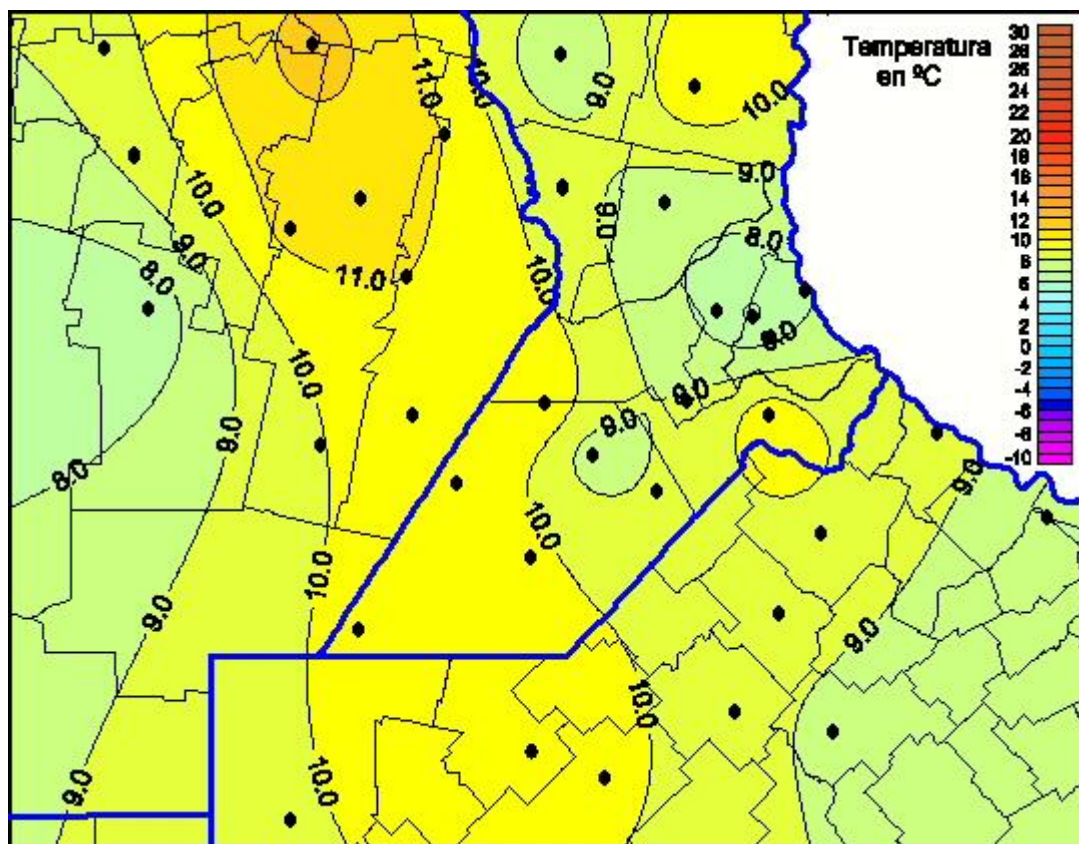

## Temperaturas Mínimas

Mapa de temperaturas mínimas de las las últimas 24 horas.  
(Desde las 8:00AM hasta las 8:00AM). Se actualiza a las 10:00hs.