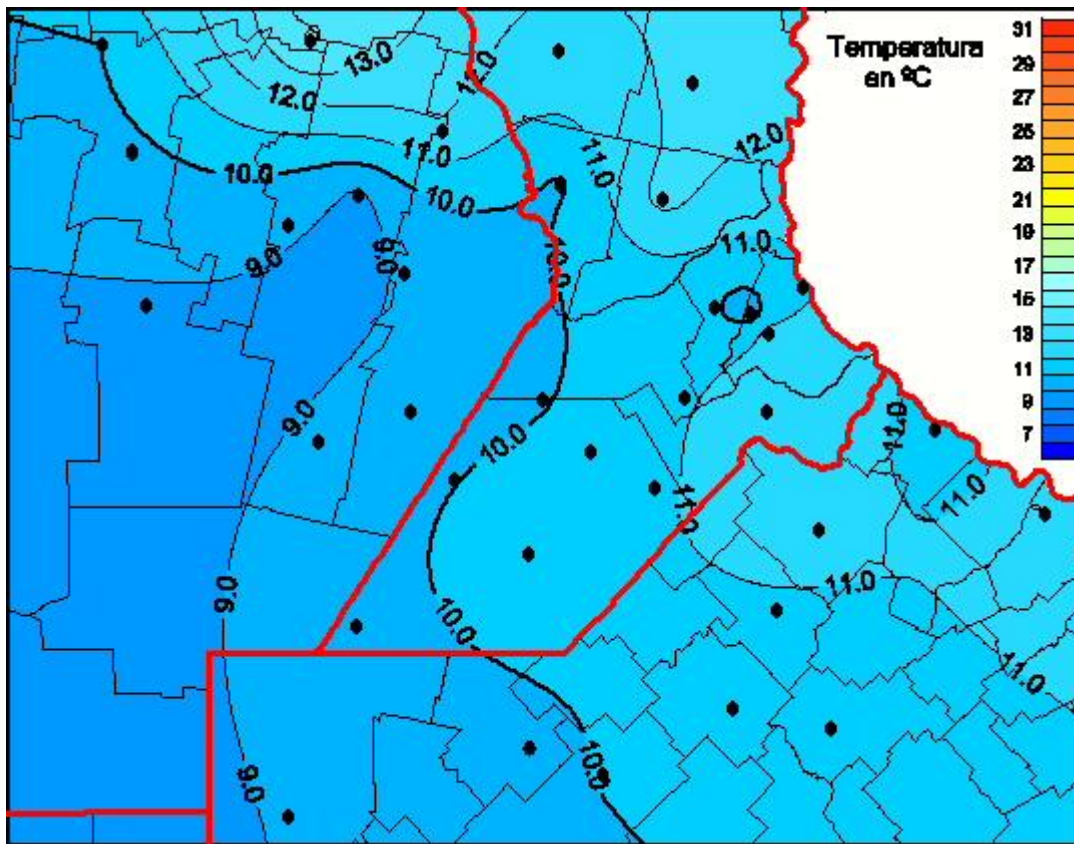

Temperaturas Medias

Mapa de temperaturas medias de las las últimas 24 horas.
(Desde las 8:00AM hasta las 8:00AM). Se actualiza a las 10:00hs.