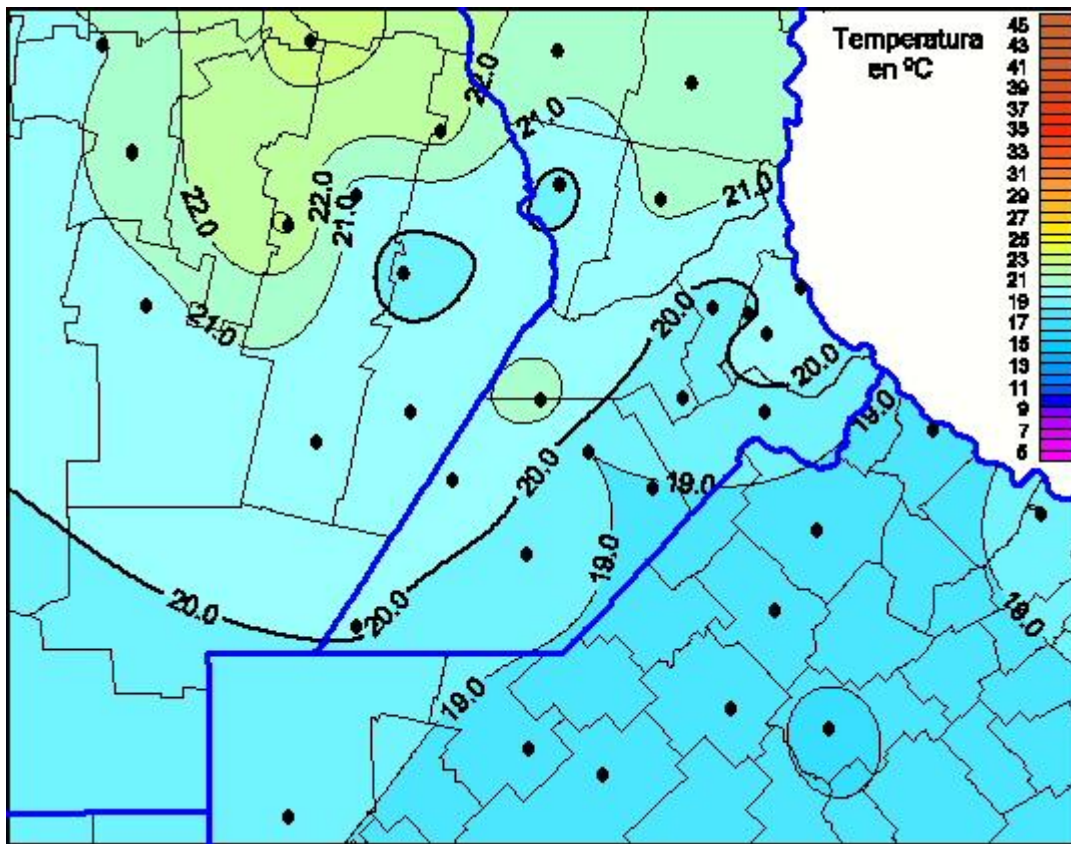

Temperaturas Máximas

Mapa de temperaturas máximas de las últimas 24 horas.
(Desde las 8:00AM hasta las 8:00AM). Se actualiza a las 10:00hs.