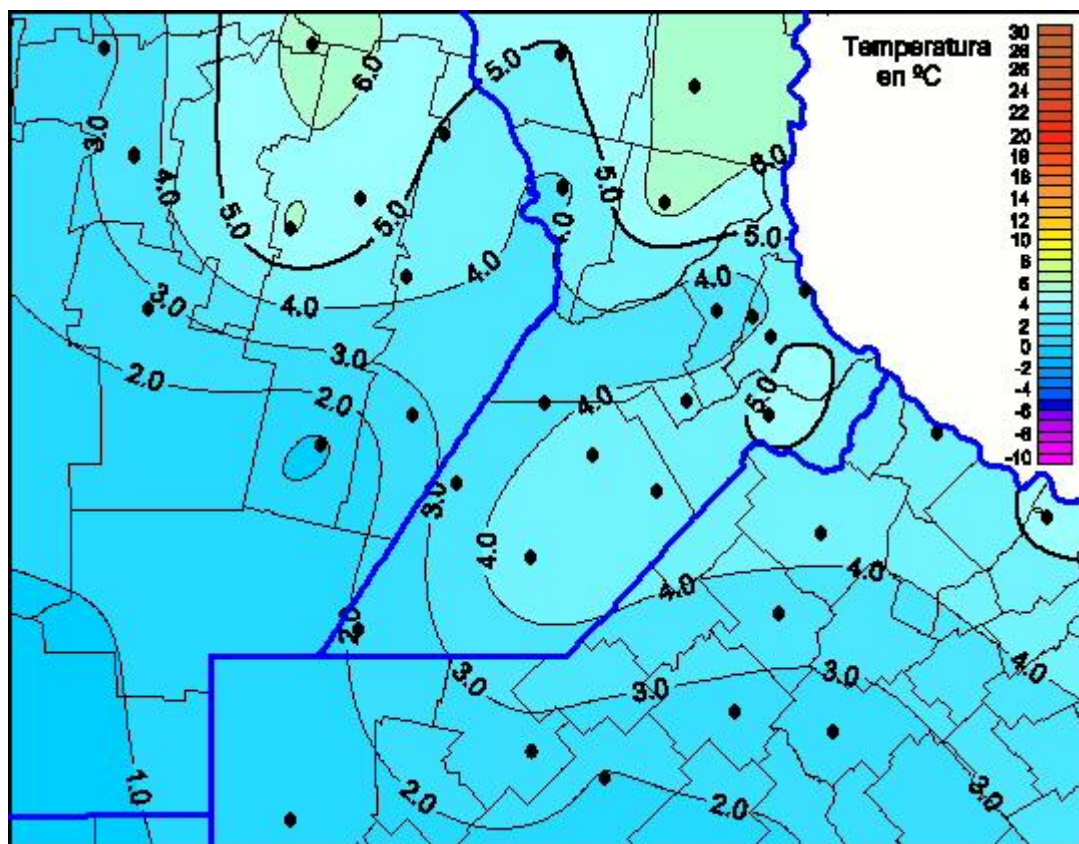

Temperaturas Mínimas

Mapa de temperaturas mínimas de las las últimas 24 horas.
(Desde las 8:00AM hasta las 8:00AM). Se actualiza a las 10:00hs.