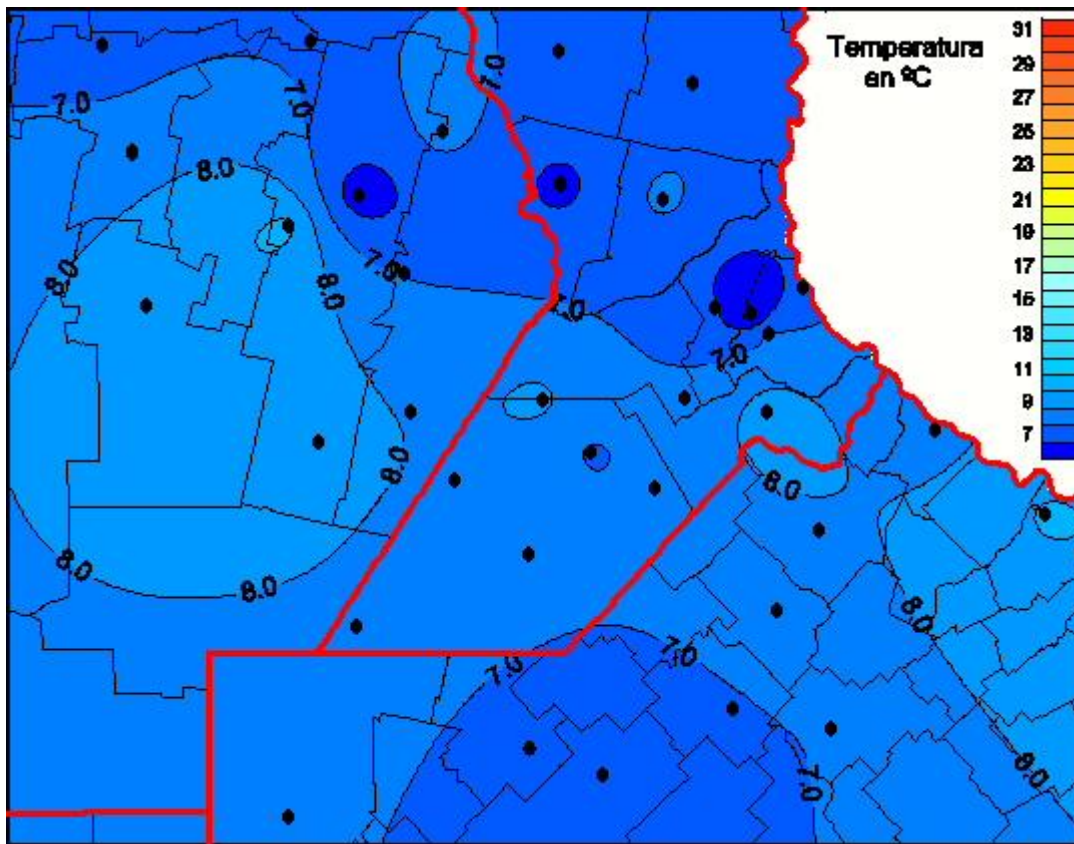

Temperaturas Medias

Mapa de temperaturas medias de las las últimas 24 horas.
(Desde las 8:00AM hasta las 8:00AM). Se actualiza a las 10:00hs.