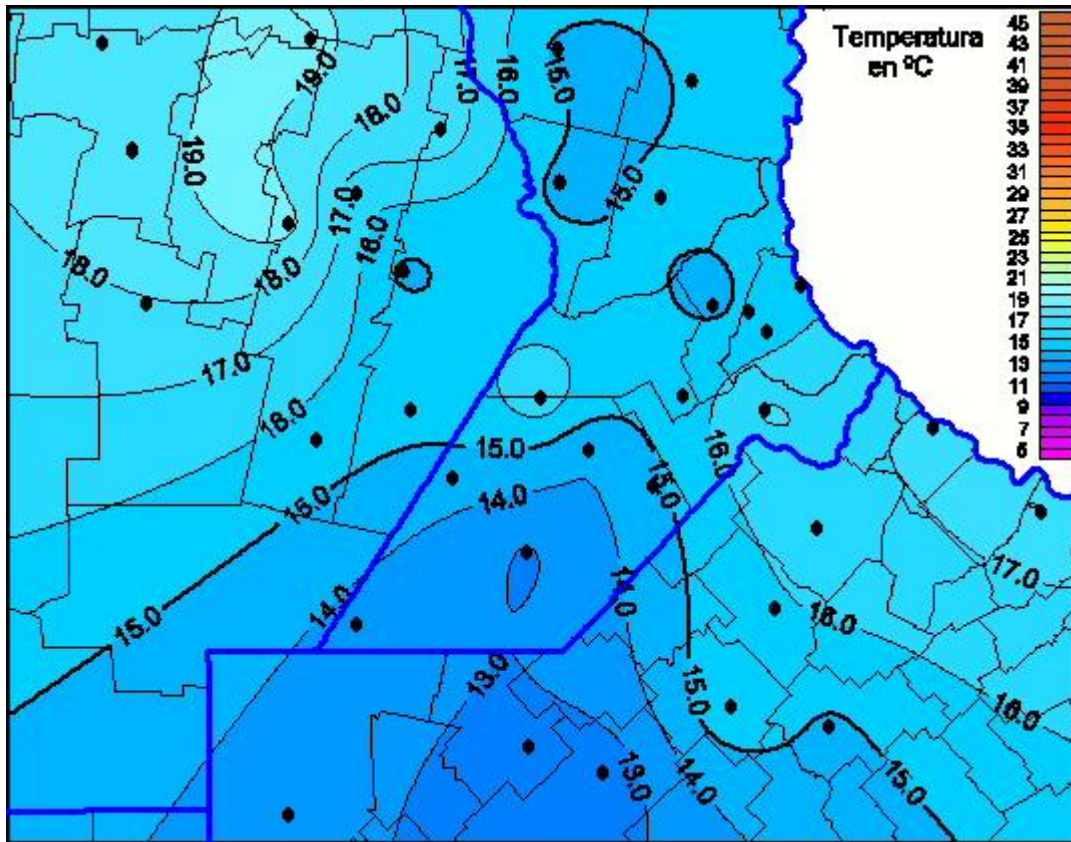

Temperaturas Máximas

Mapa de temperaturas máximas de las últimas 24 horas.
(Desde las 8:00AM hasta las 8:00AM). Se actualiza a las 10:00hs.