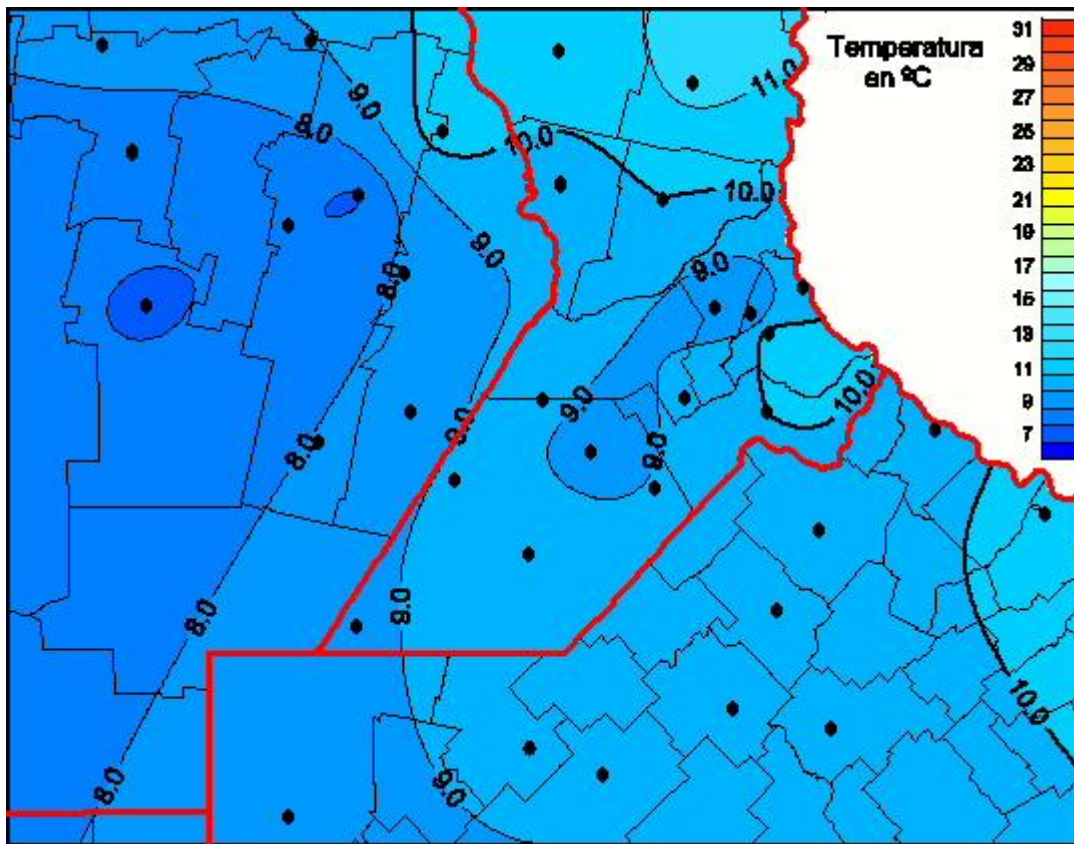

Temperaturas Medias

Mapa de temperaturas medias de las las últimas 72 horas.
(Desde las 8:00AM hasta las 8:00AM). Se actualiza a las 10:00hs.