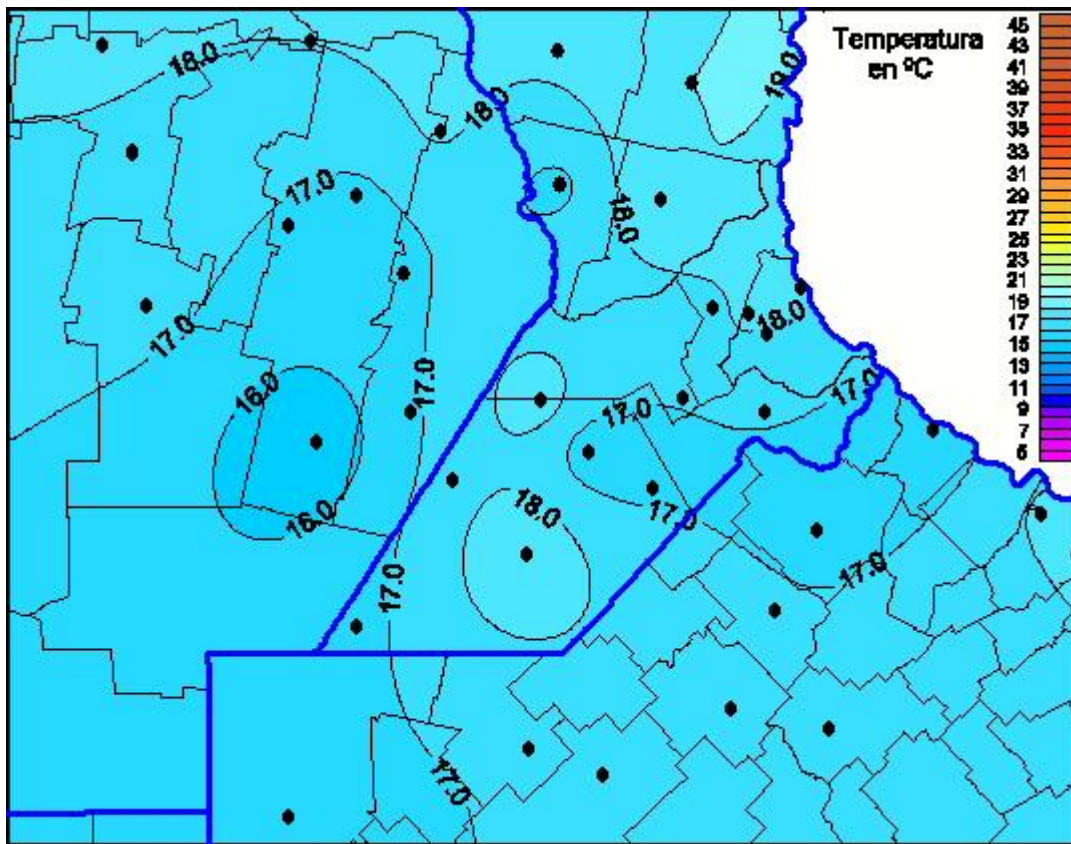

Temperaturas Máximas

Mapa de temperaturas máximas de las las últimas 72 horas.
(Desde las 8:00AM hasta las 8:00AM). Se actualiza a las 10:00hs.