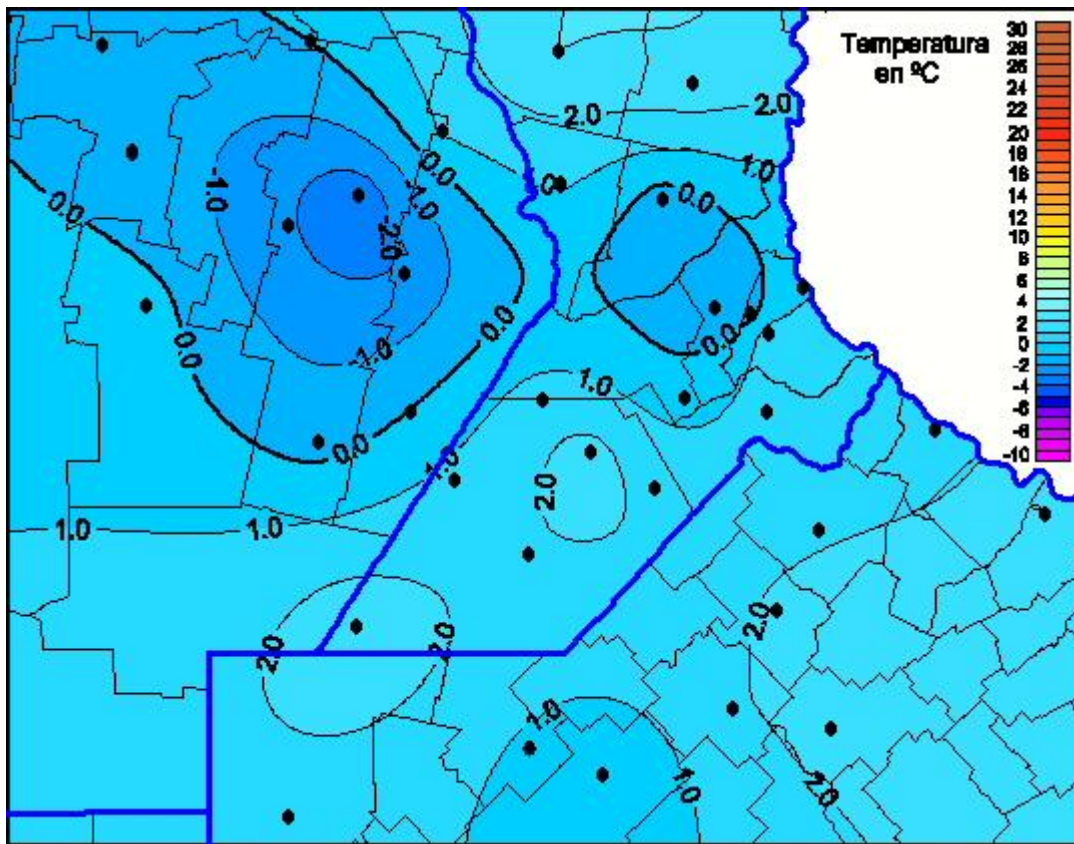

## Temperaturas Mínimas

Mapa de temperaturas mínimas de las las últimas 72 horas.  
(Desde las 8:00AM hasta las 8:00AM). Se actualiza a las 10:00hs.