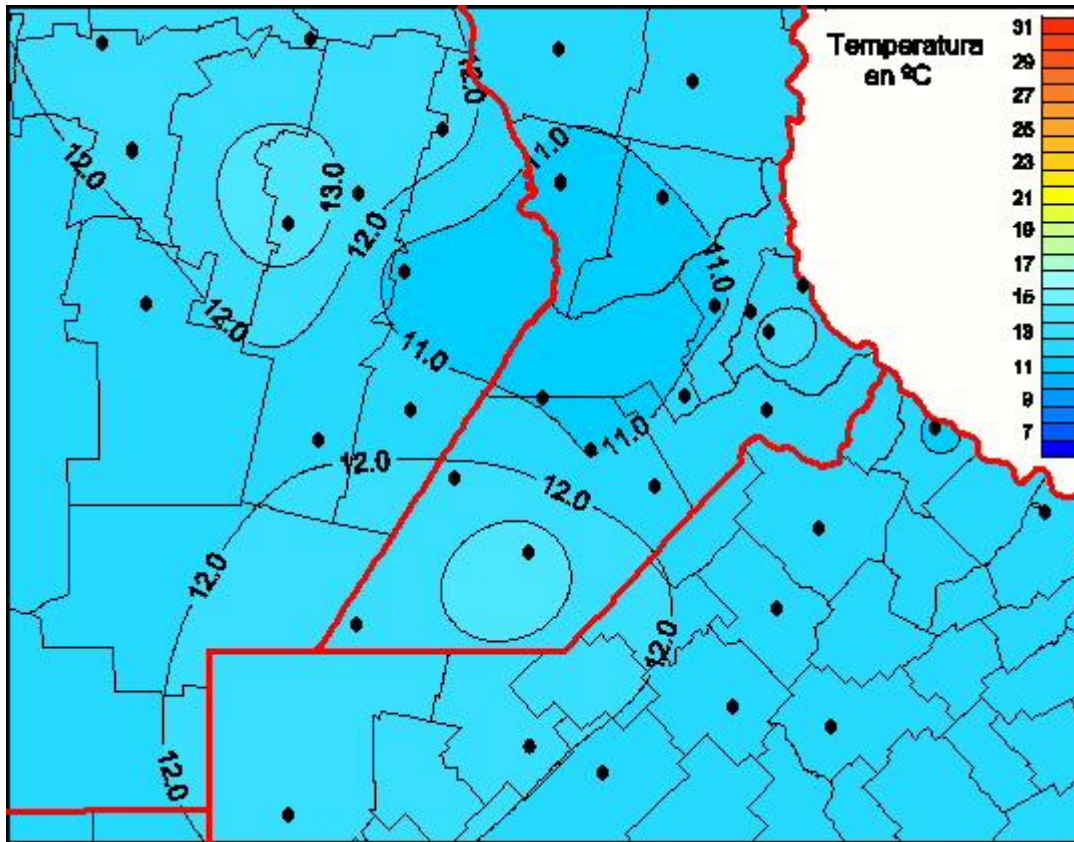

## Temperaturas Medias

Mapa de temperaturas medias de las las últimas 24 horas.  
(Desde las 8:00AM hasta las 8:00AM). Se actualiza a las 10:00hs.