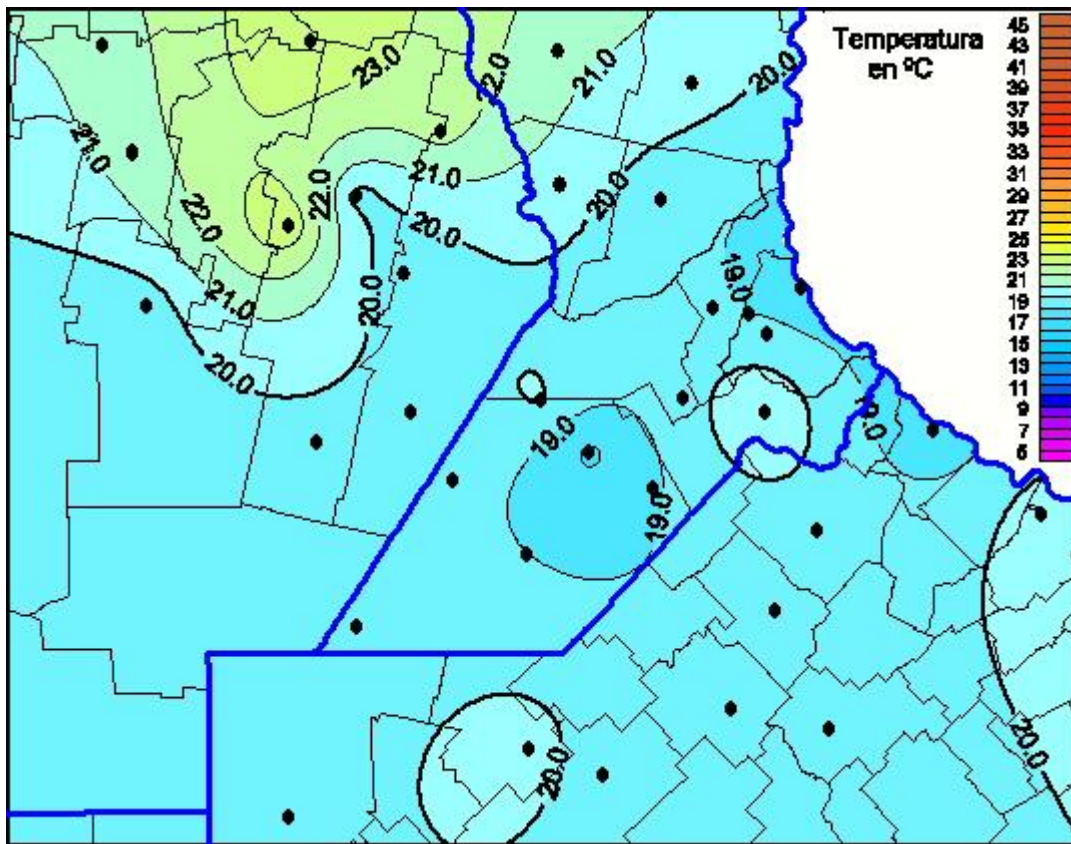

Temperaturas Máximas

Mapa de temperaturas máximas de las últimas 24 horas.
(Desde las 8:00AM hasta las 8:00AM). Se actualiza a las 10:00hs.