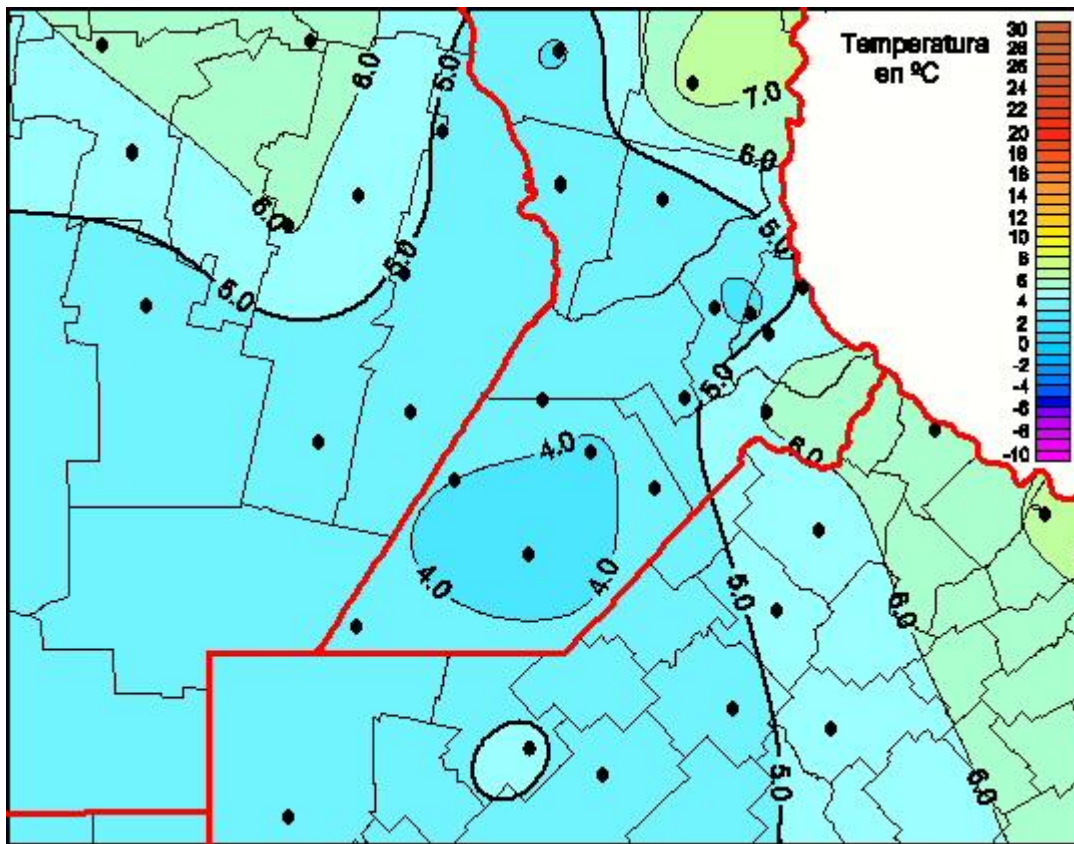

Temperaturas Mínimas

Mapa de temperaturas mínimas de las las últimas 24 horas.
(Desde las 8:00AM hasta las 8:00AM). Se actualiza a las 10:00hs.