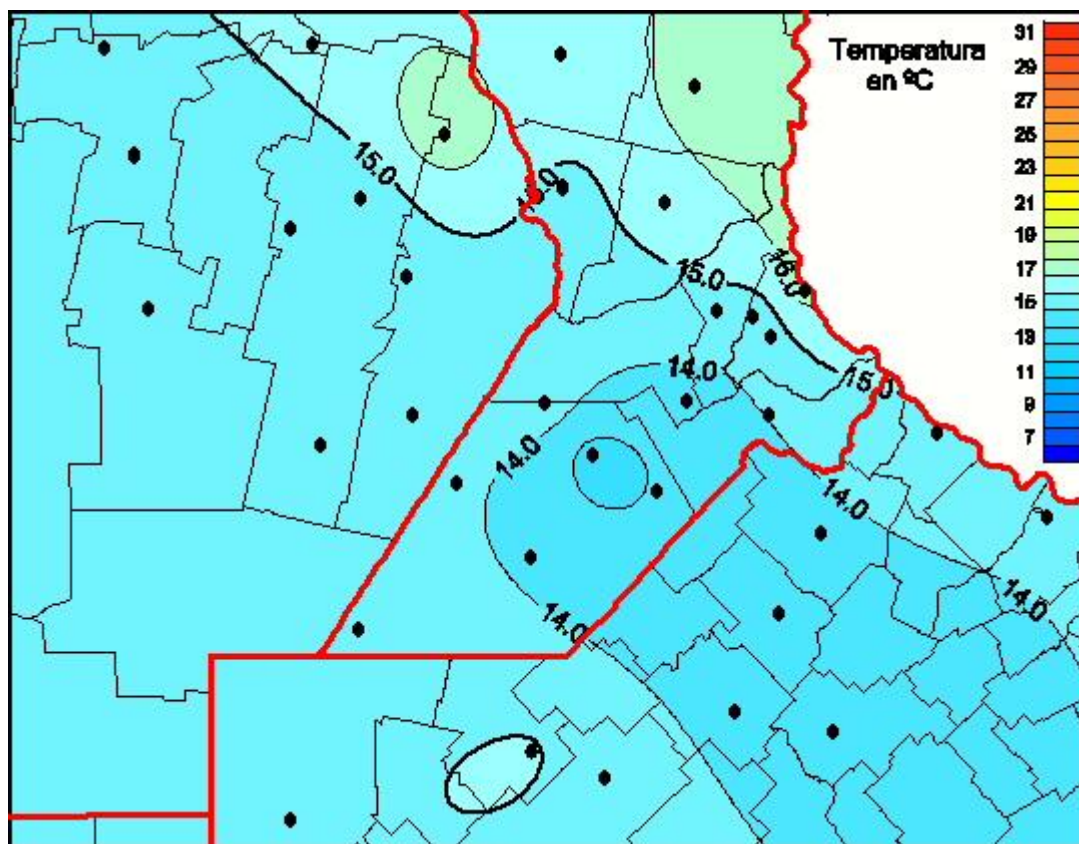

Temperaturas Medias

Mapa de temperaturas medias de las las últimas 24 horas.
(Desde las 8:00AM hasta las 8:00AM). Se actualiza a las 10:00hs.