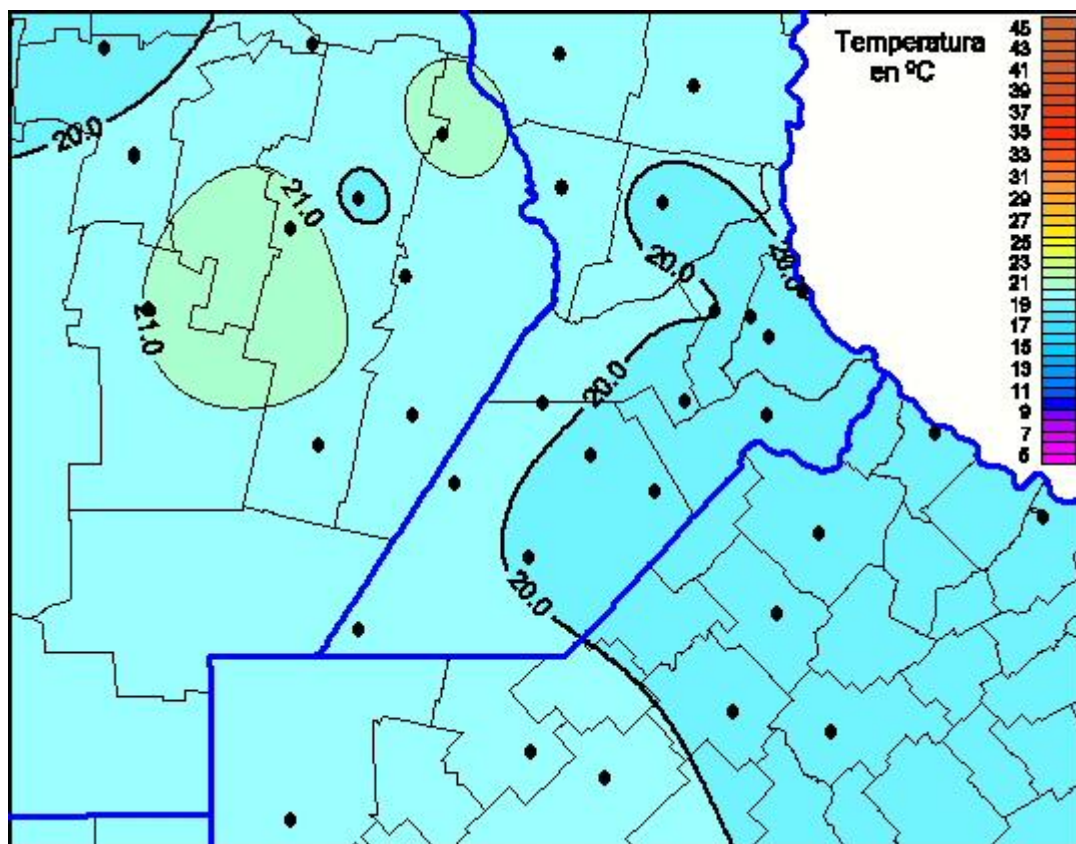

Temperaturas Máximas

Mapa de temperaturas máximas de las últimas 24 horas.
(Desde las 8:00AM hasta las 8:00AM). Se actualiza a las 10:00hs.