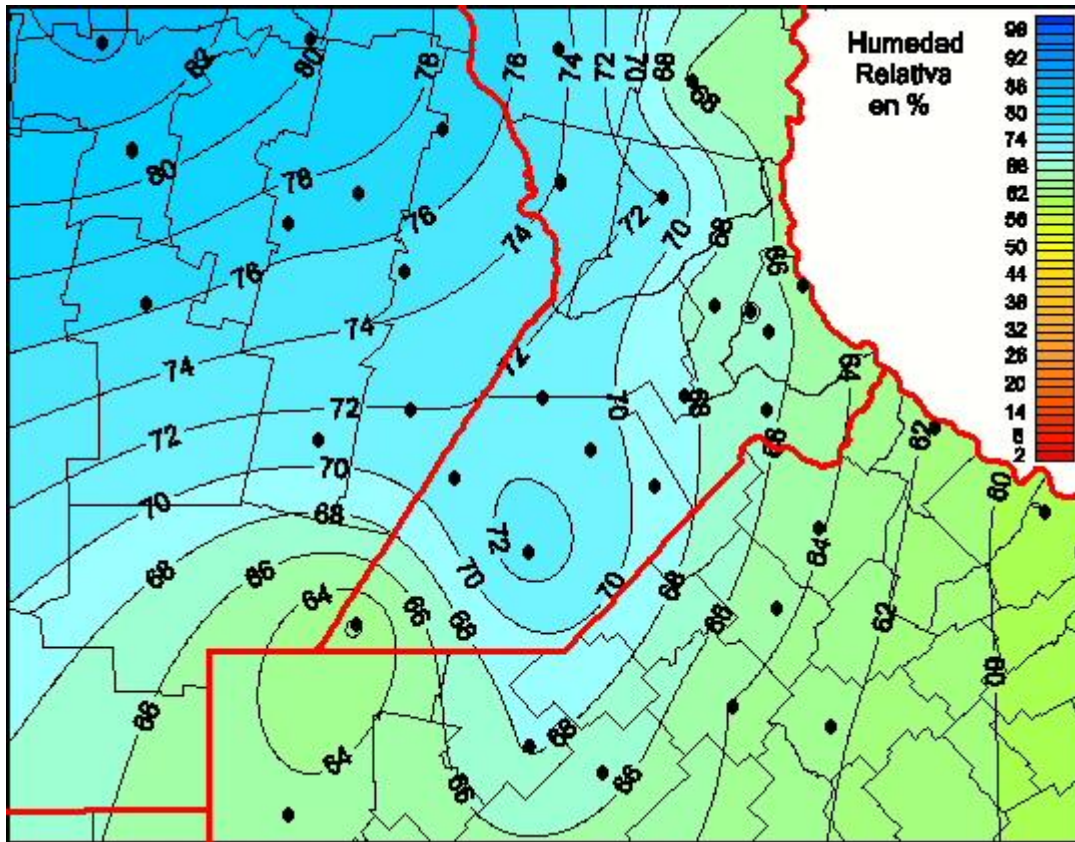

# Humedad Relativa

Mapa de humedad relativa de las las últimas 24 horas.  
(Desde las 8:00AM hasta las 8:00AM). Se actualiza a las 10:00hs.