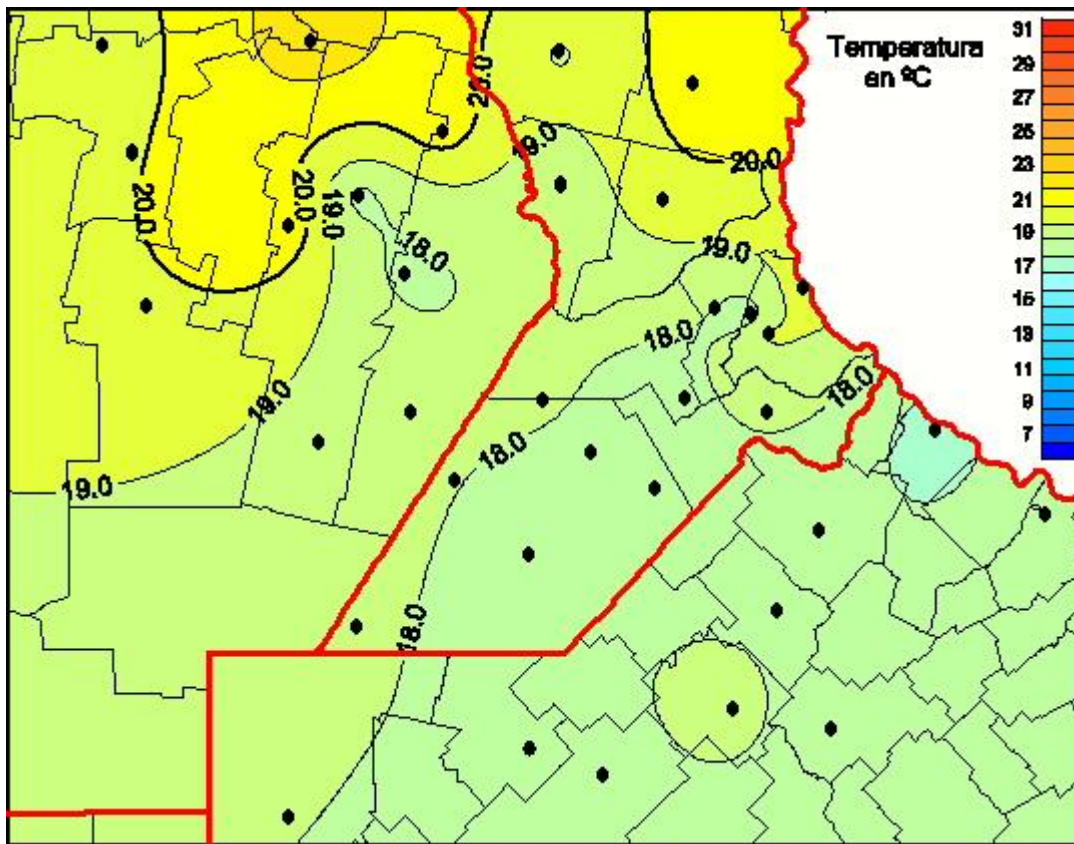

Temperaturas Medias

Mapa de temperaturas medias de las las últimas 24 horas.
(Desde las 8:00AM hasta las 8:00AM). Se actualiza a las 10:00hs.