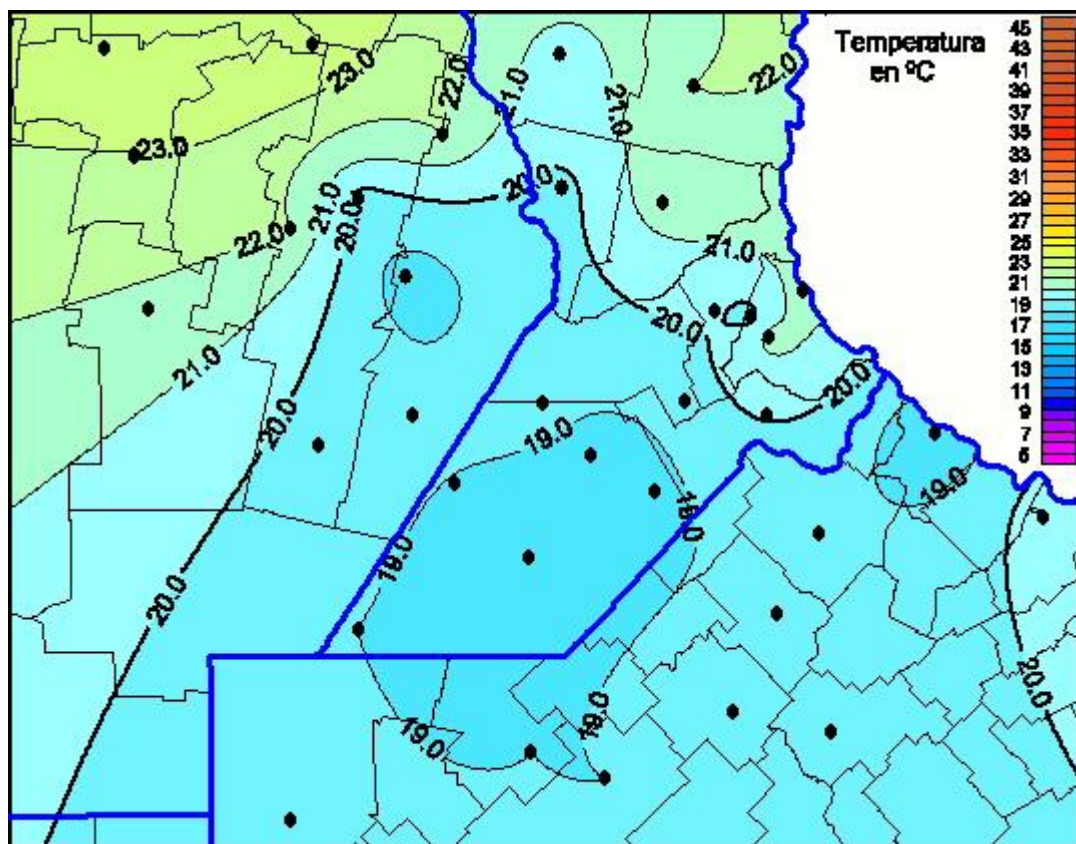

Temperaturas Máximas

Mapa de temperaturas máximas de las últimas 24 horas.
(Desde las 8:00AM hasta las 8:00AM). Se actualiza a las 10:00hs.