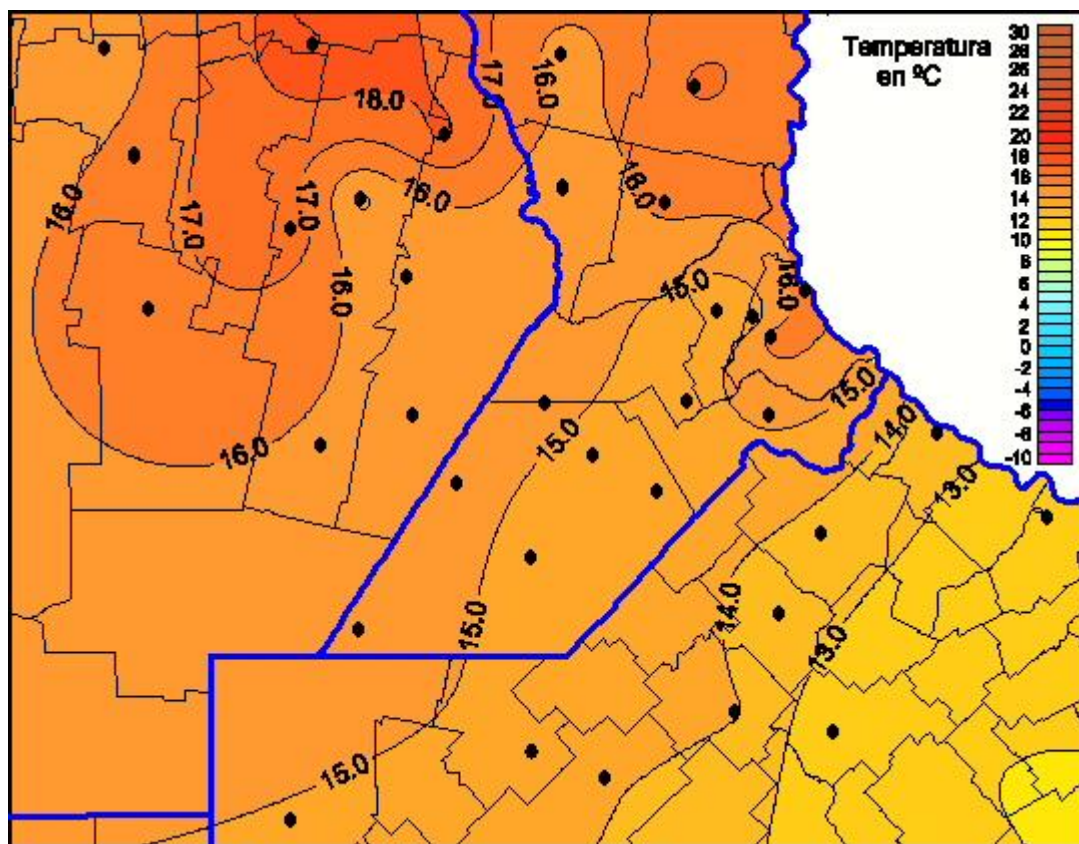

Temperaturas Mínimas

Mapa de temperaturas mínimas de las las últimas 24 horas.
(Desde las 8:00AM hasta las 8:00AM). Se actualiza a las 10:00hs.