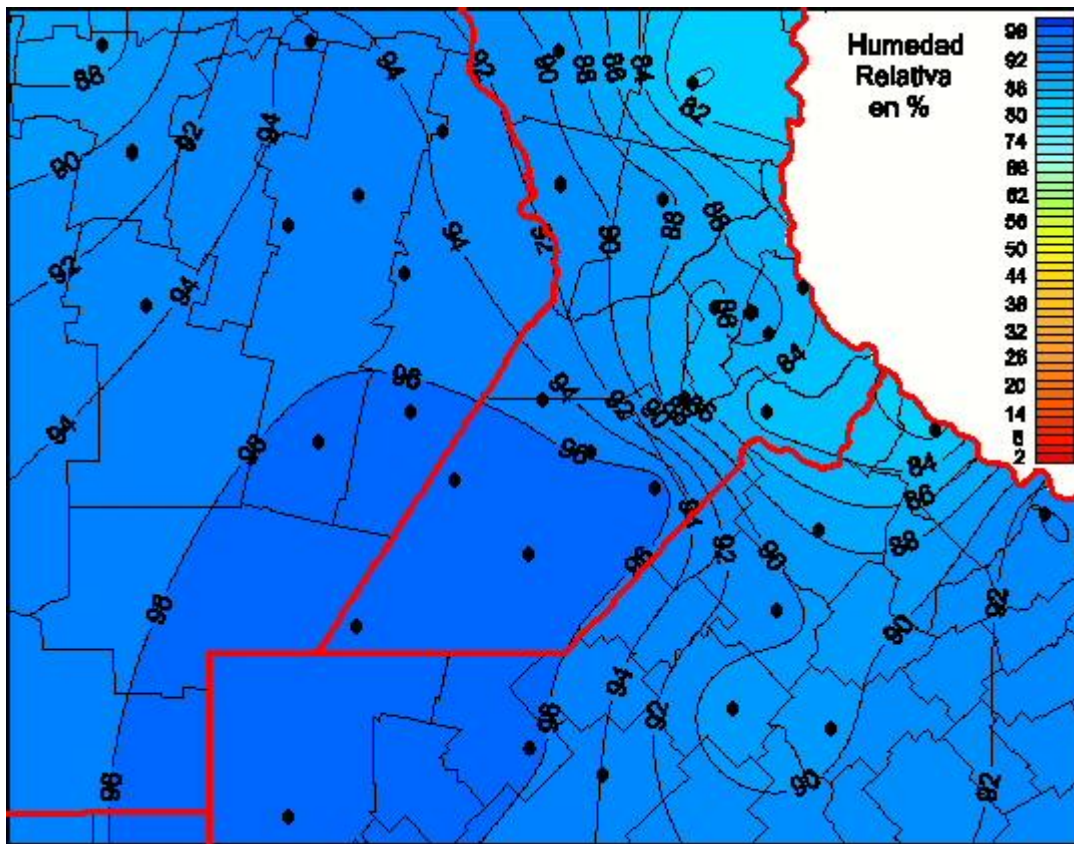

## Humedad Relativa

Mapa de humedad relativa de las últimas 24 horas.  
(Desde las 8:00AM hasta las 8:00AM). Se actualiza a las 10:00hs.