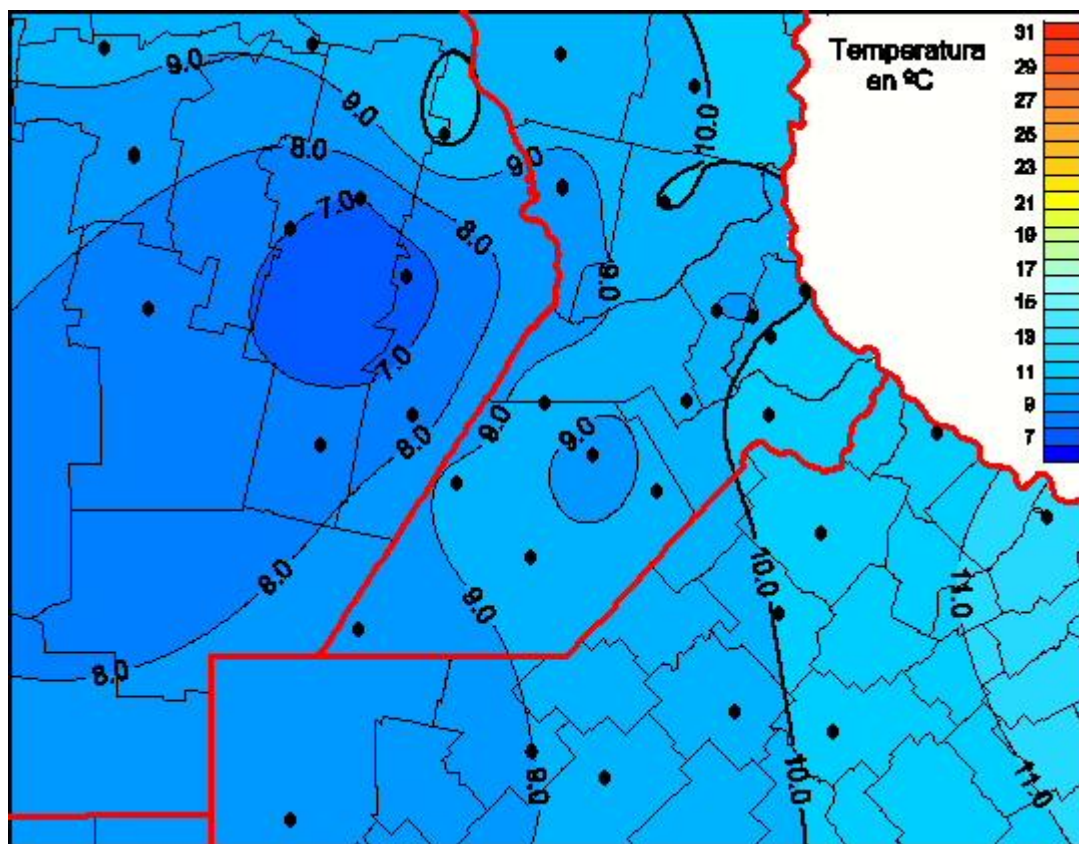

Temperaturas Medias

Mapa de temperaturas medias de las las últimas 24 horas.
(Desde las 8:00AM hasta las 8:00AM). Se actualiza a las 10:00hs.