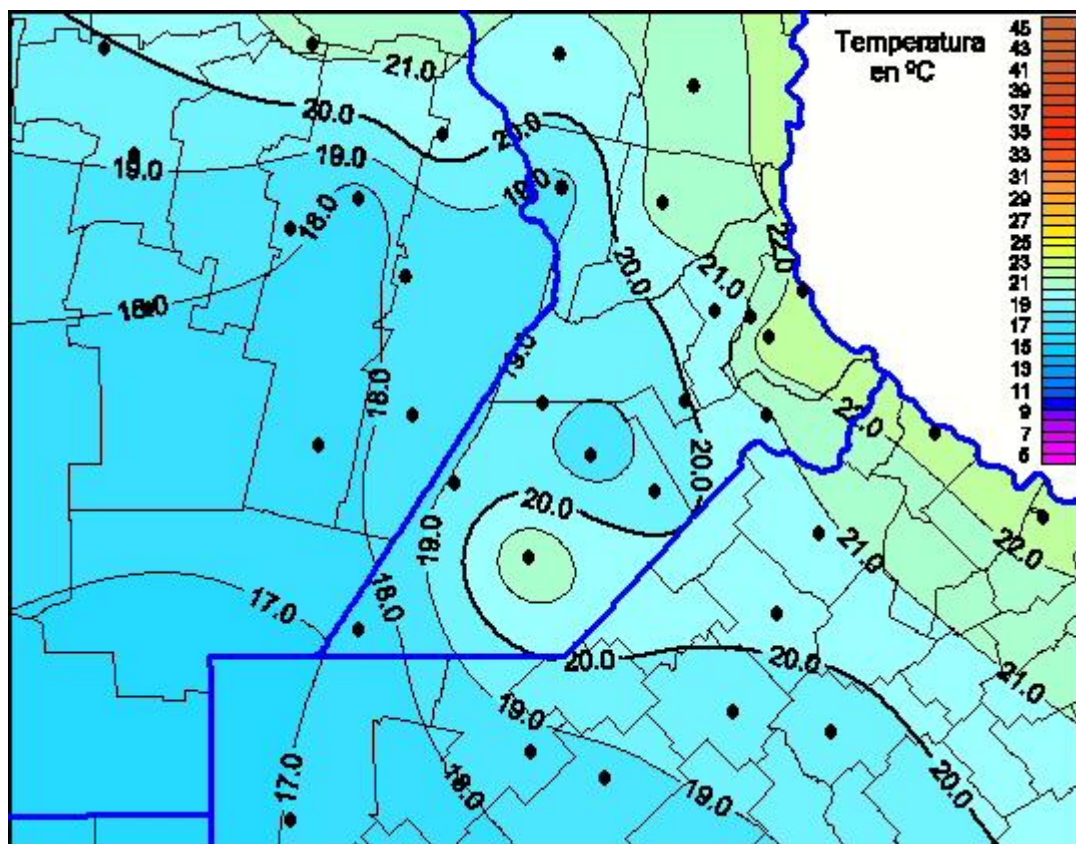

## Temperaturas Máximas

Mapa de temperaturas máximas de las últimas 24 horas.  
(Desde las 8:00AM hasta las 8:00AM). Se actualiza a las 10:00hs.