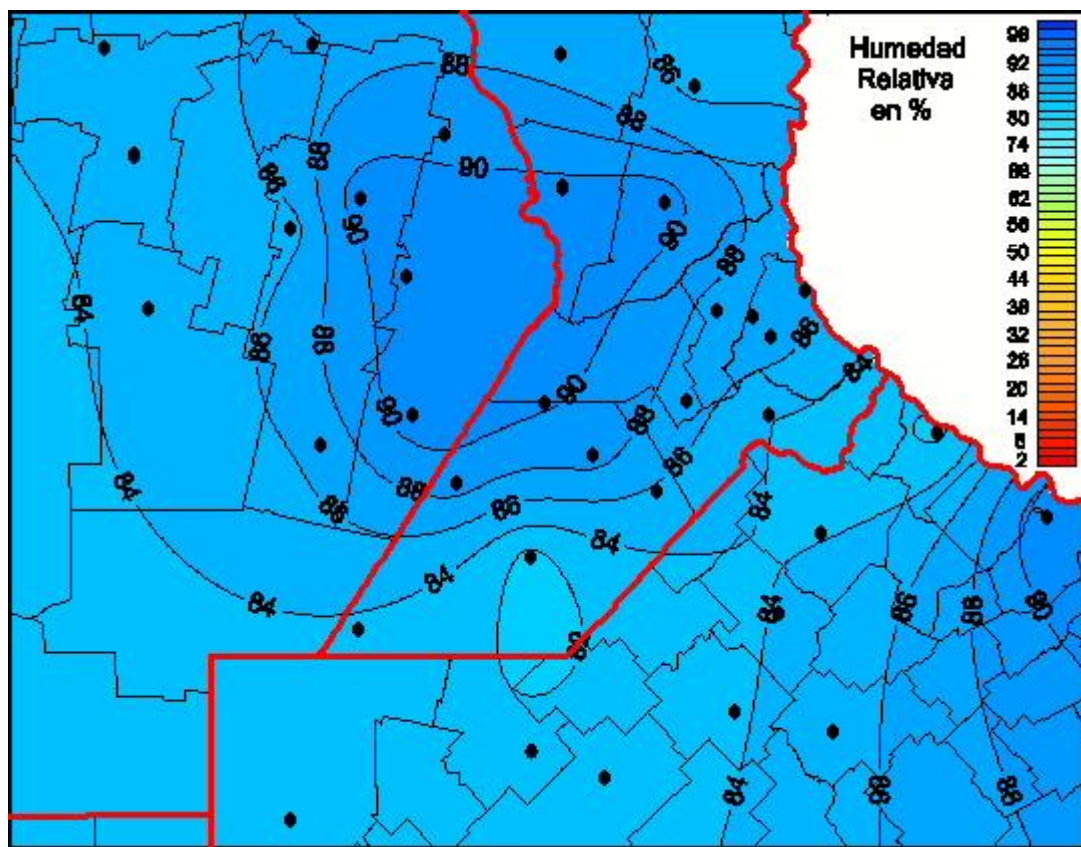

Humedad Relativa

Mapa de humedad relativa de las las últimas 24 horas.
(Desde las 8:00AM hasta las 8:00AM). Se actualiza a las 10:00hs.