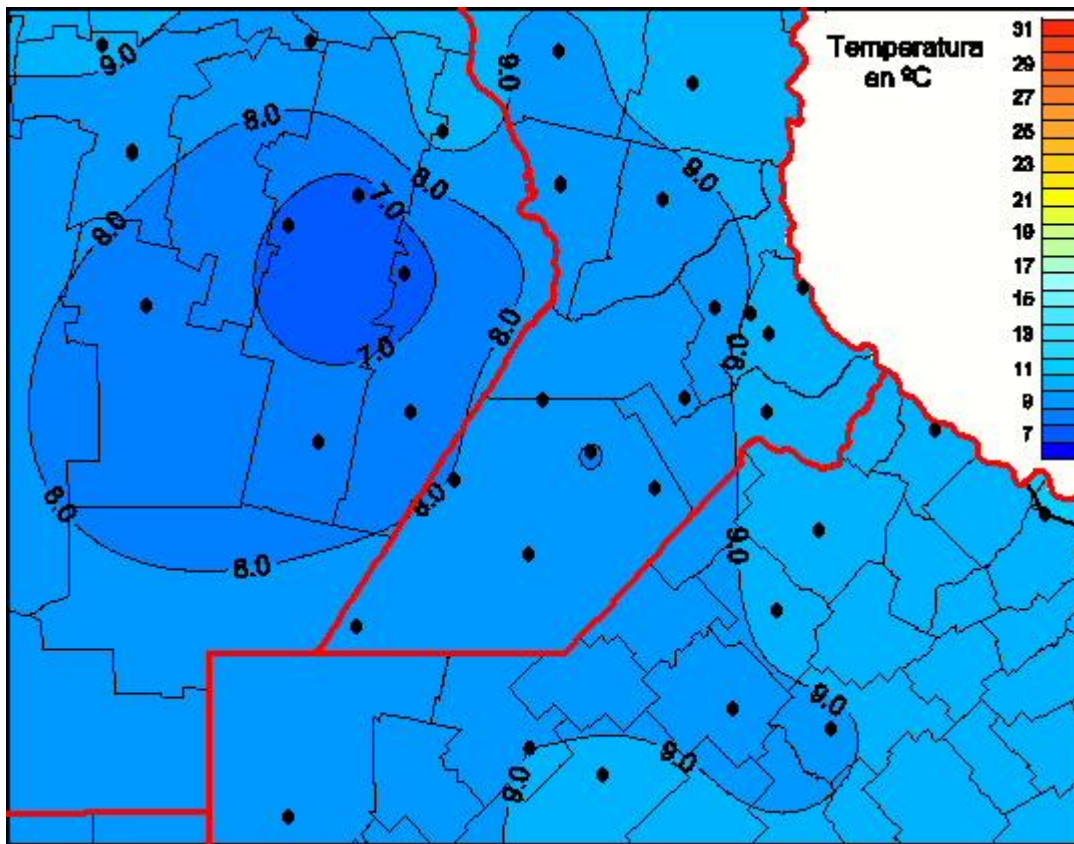

Temperaturas Medias

Mapa de temperaturas medias de las las últimas 72 horas.
(Desde las 8:00AM hasta las 8:00AM). Se actualiza a las 10:00hs.