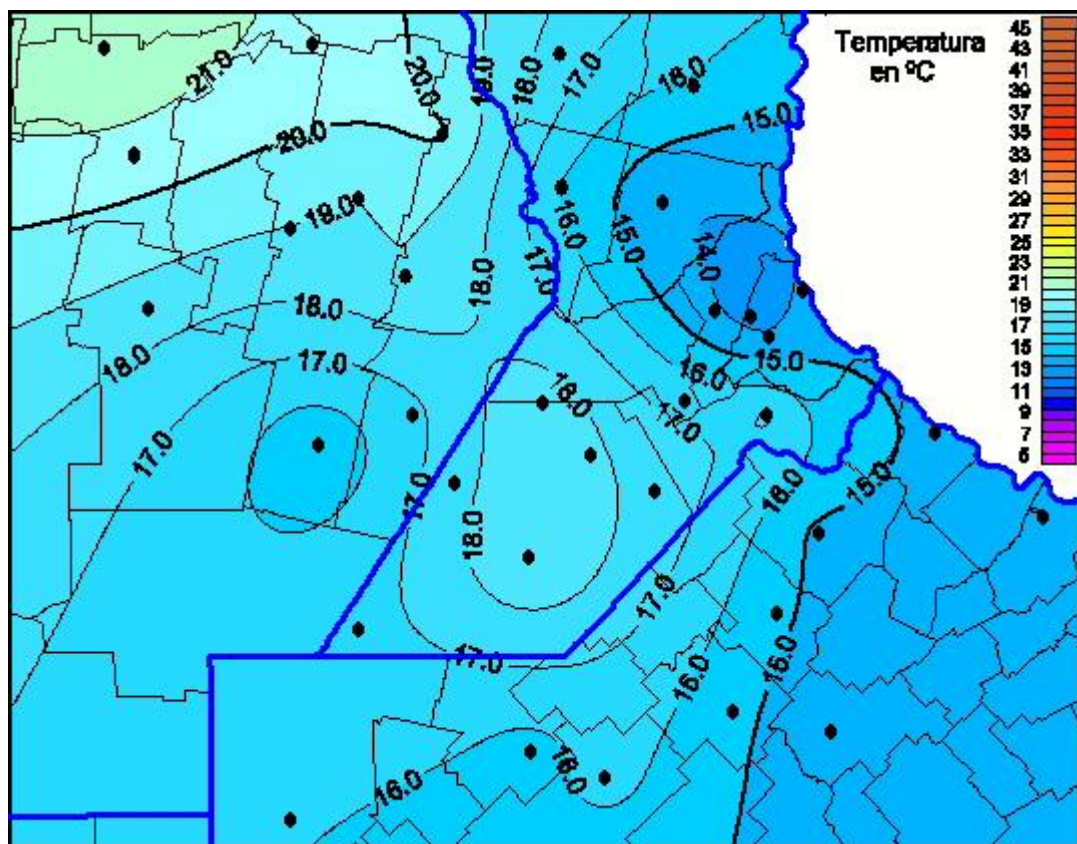

Temperaturas Máximas

Mapa de temperaturas máximas de las últimas 72 horas.
(Desde las 8:00AM hasta las 8:00AM). Se actualiza a las 10:00hs.