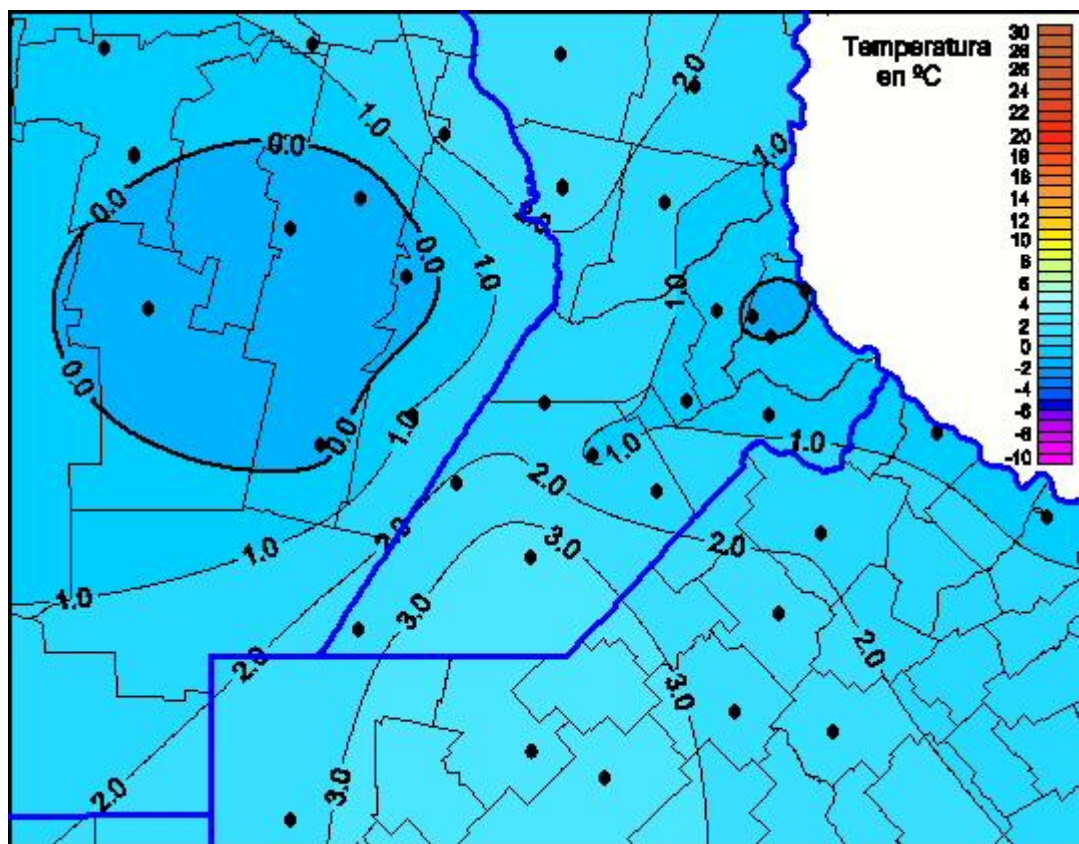

Temperaturas Mínimas

Mapa de temperaturas mínimas de las las últimas 72 horas.
(Desde las 8:00AM hasta las 8:00AM). Se actualiza a las 10:00hs.