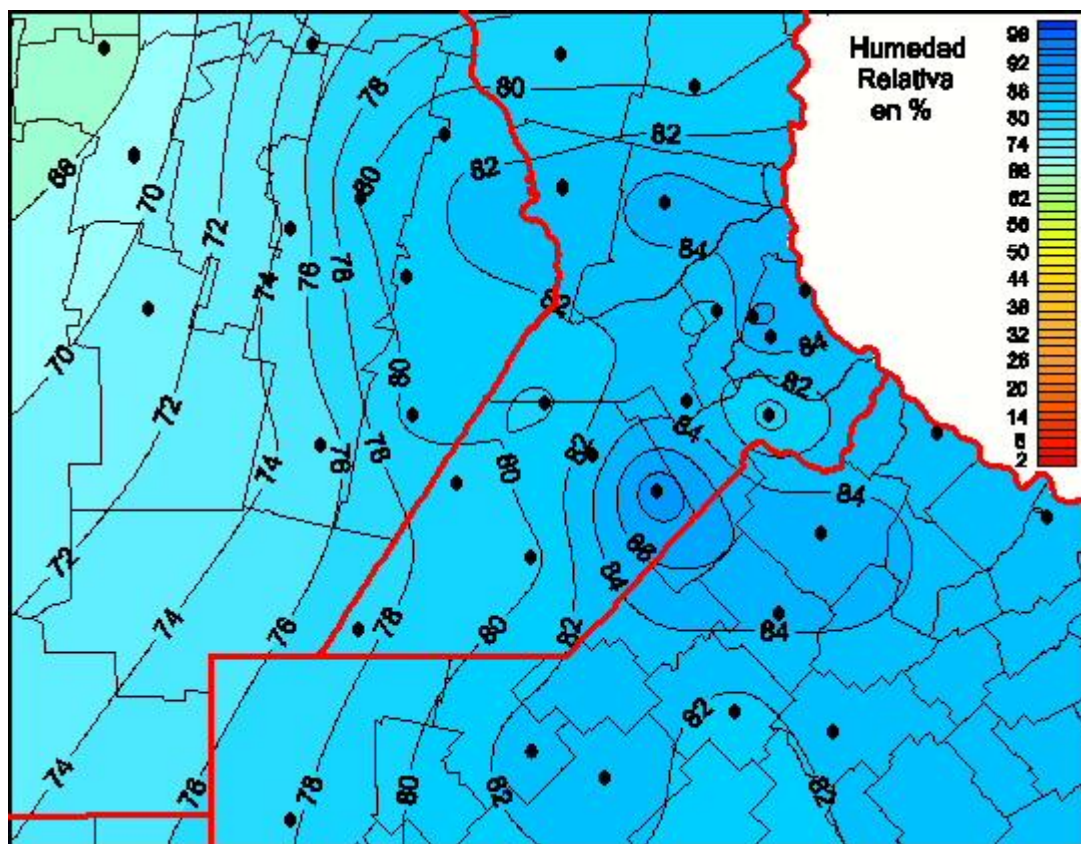

Humedad Relativa

Mapa de humedad relativa de las las últimas 72 horas.
(Desde las 8:00AM hasta las 8:00AM). Se actualiza a las 10:00hs.