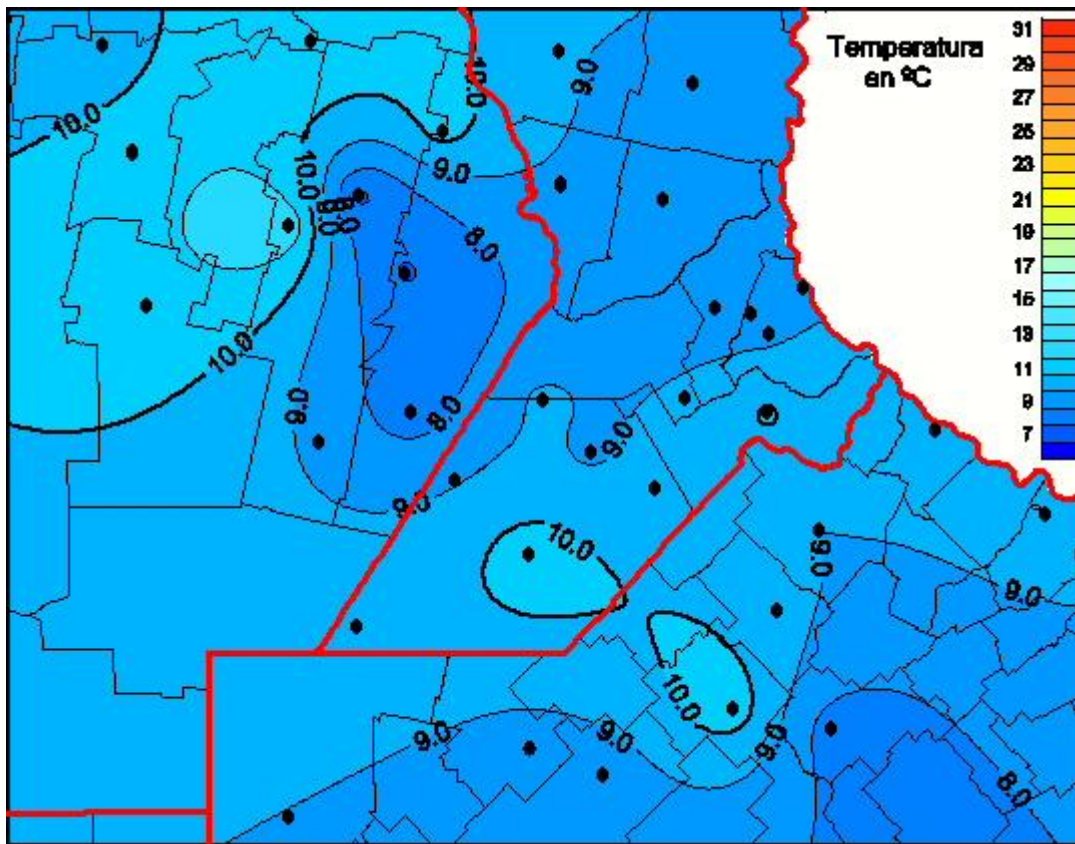

Temperaturas Medias

Mapa de temperaturas medias de las las últimas 24 horas.
(Desde las 8:00AM hasta las 8:00AM). Se actualiza a las 10:00hs.