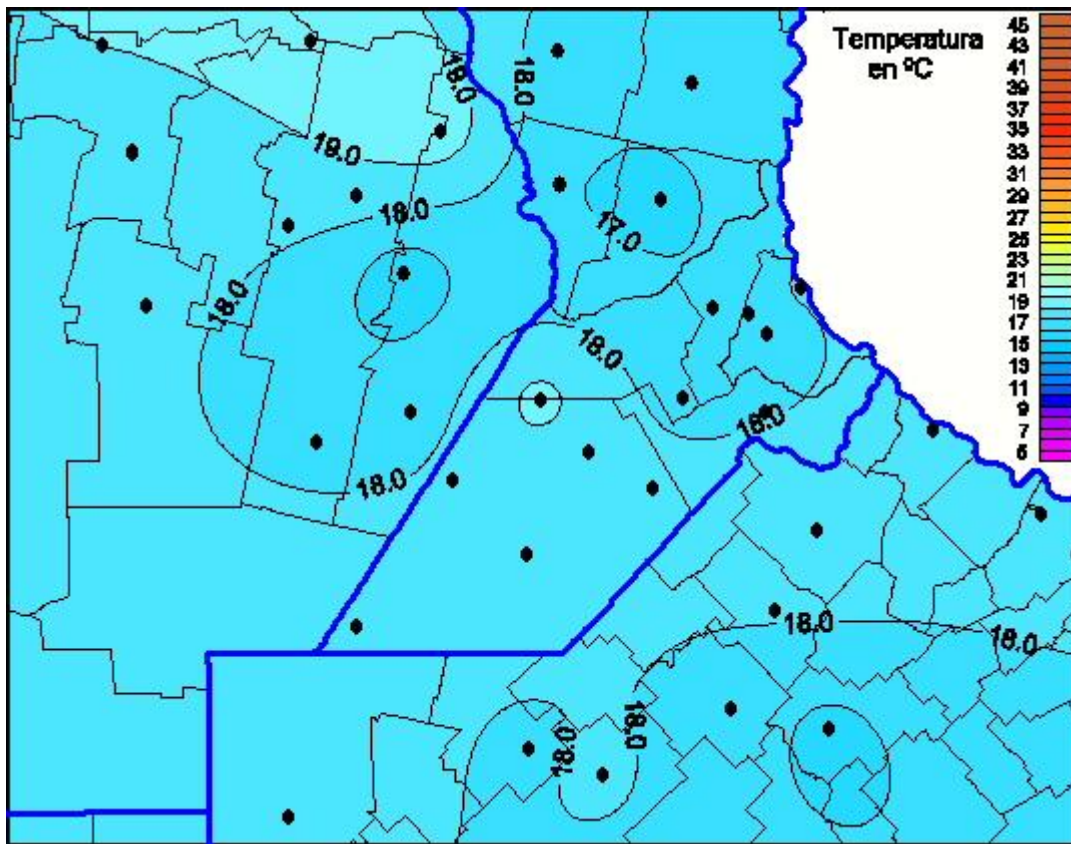

Temperaturas Máximas

Mapa de temperaturas máximas de las últimas 24 horas.
(Desde las 8:00AM hasta las 8:00AM). Se actualiza a las 10:00hs.