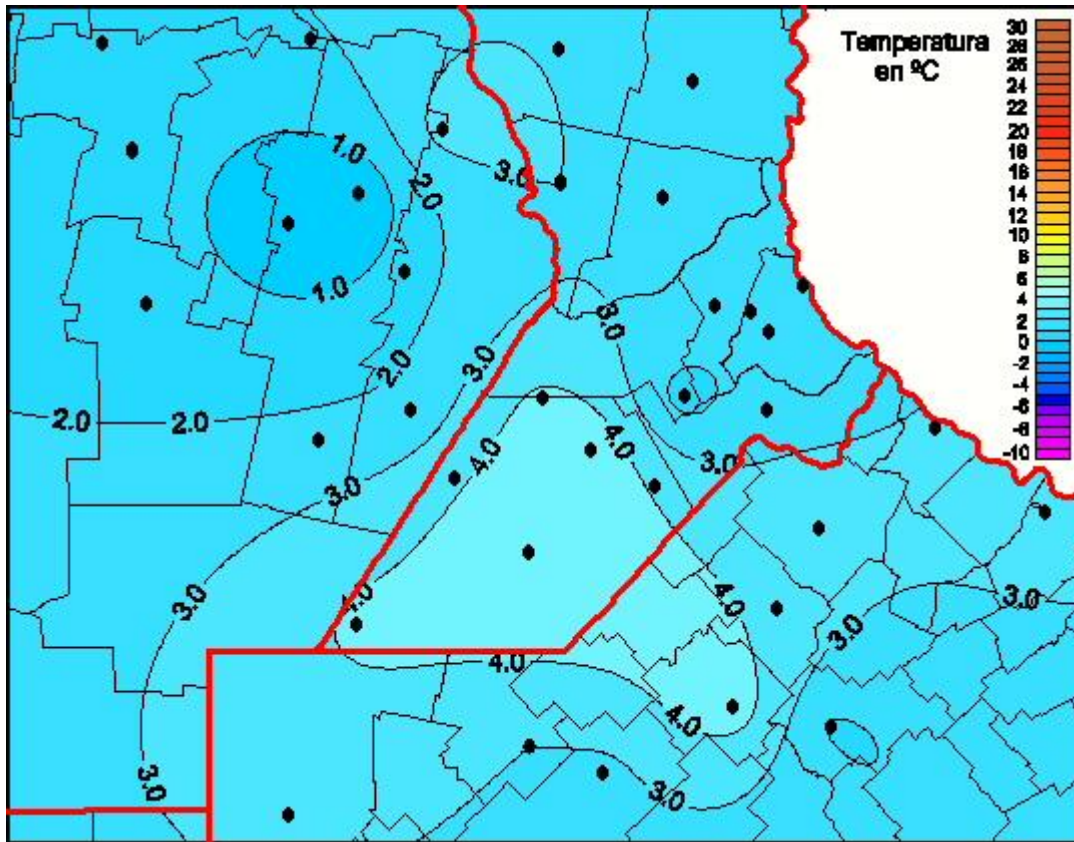

Temperaturas Mínimas

Mapa de temperaturas mínimas de las las últimas 24 horas.
(Desde las 8:00AM hasta las 8:00AM). Se actualiza a las 10:00hs.