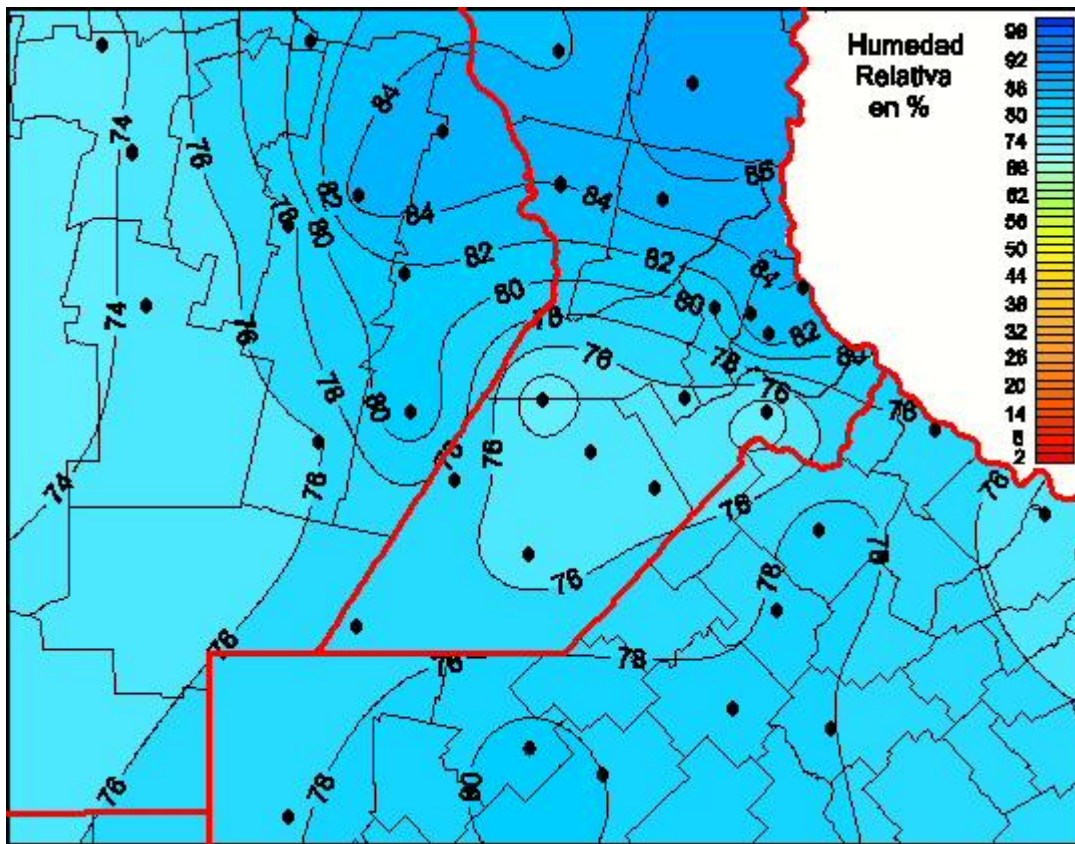

Humedad Relativa

Mapa de humedad relativa de las últimas 24 horas.
(Desde las 8:00AM hasta las 8:00AM). Se actualiza a las 10:00hs.