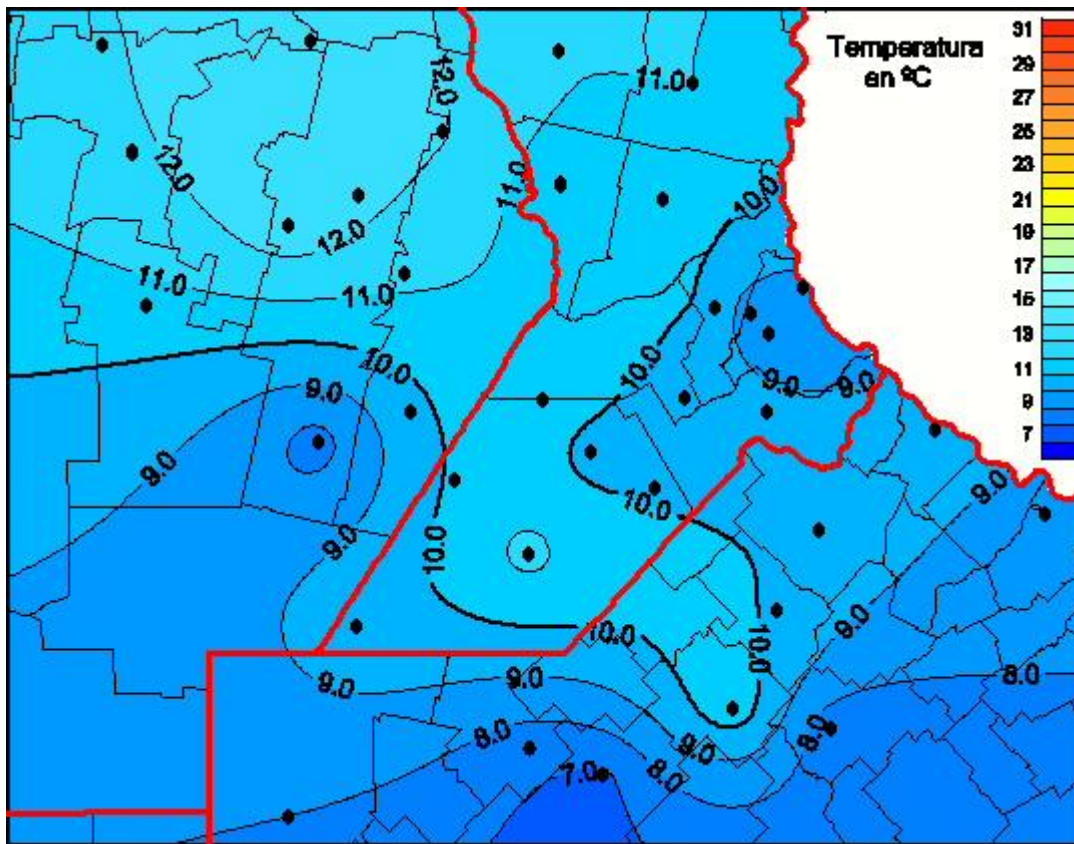

# Temperaturas Medias

Mapa de temperaturas medias de las las últimas 24 horas.  
(Desde las 8:00AM hasta las 8:00AM). Se actualiza a las 10:00hs.