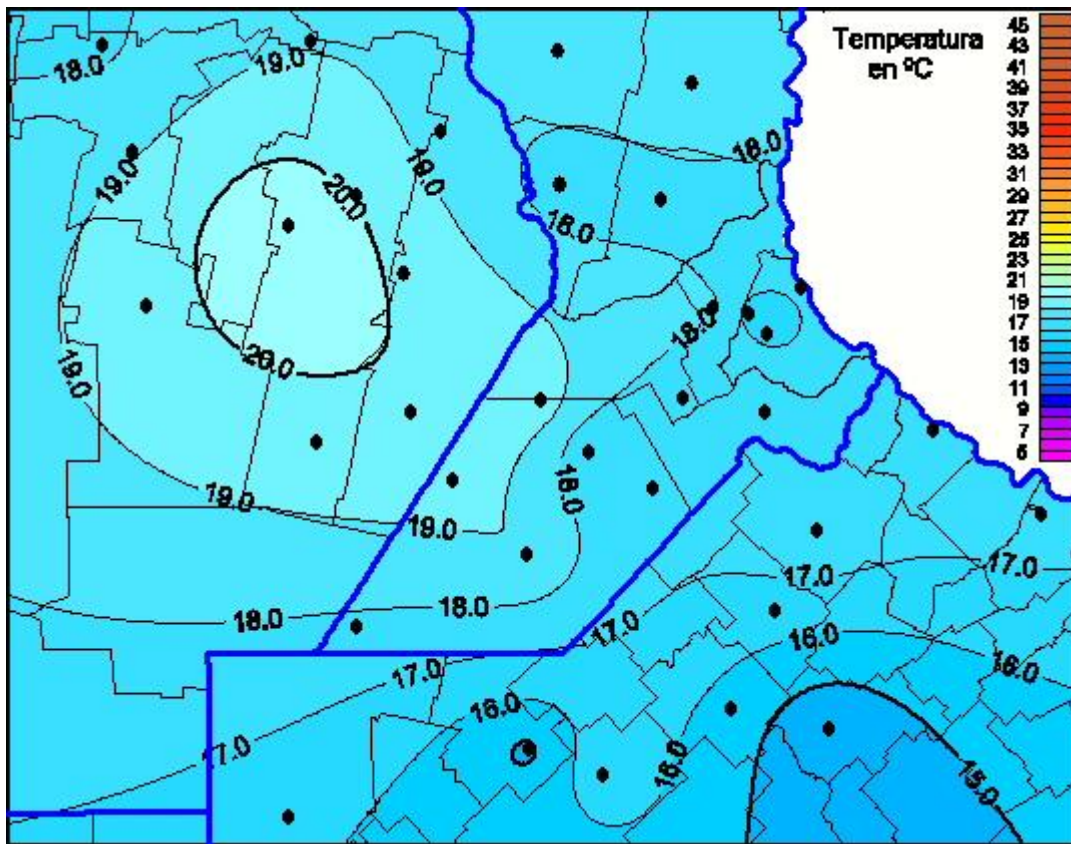

Temperaturas Máximas

Mapa de temperaturas máximas de las últimas 24 horas.
(Desde las 8:00AM hasta las 8:00AM). Se actualiza a las 10:00hs.