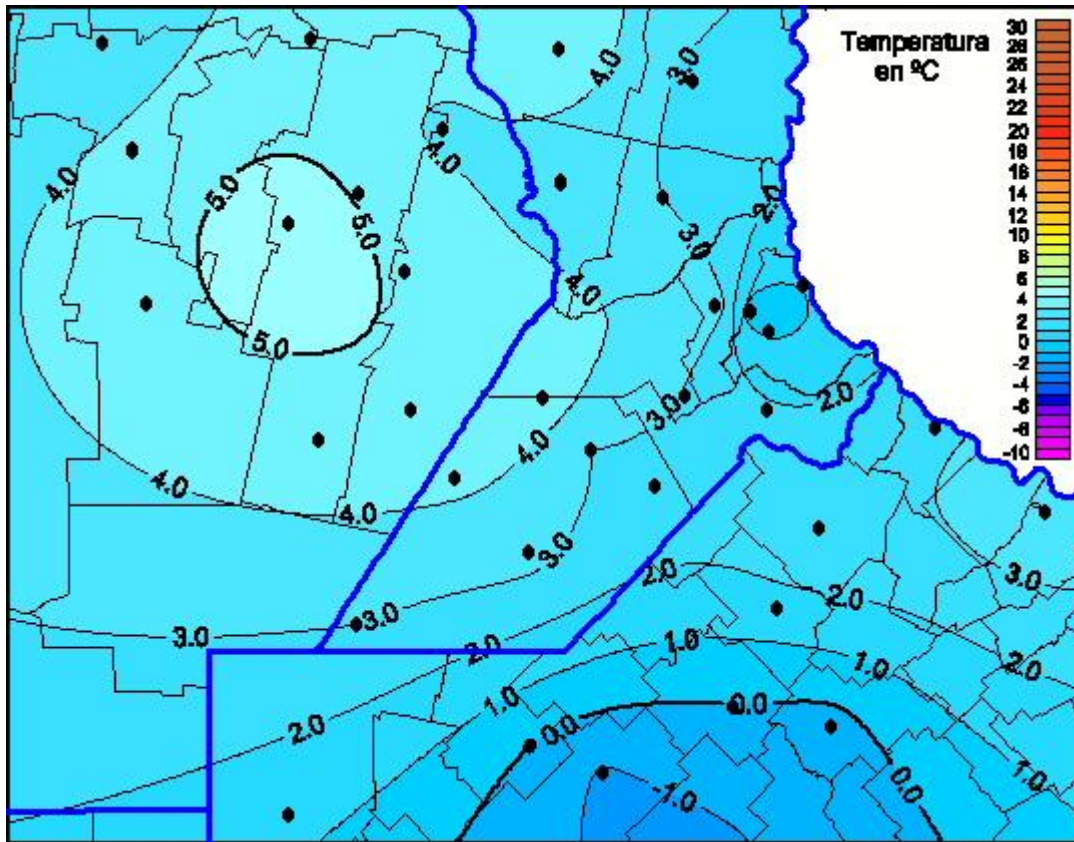

Temperaturas Mínimas

Mapa de temperaturas mínimas de las las últimas 24 horas.
(Desde las 8:00AM hasta las 8:00AM). Se actualiza a las 10:00hs.