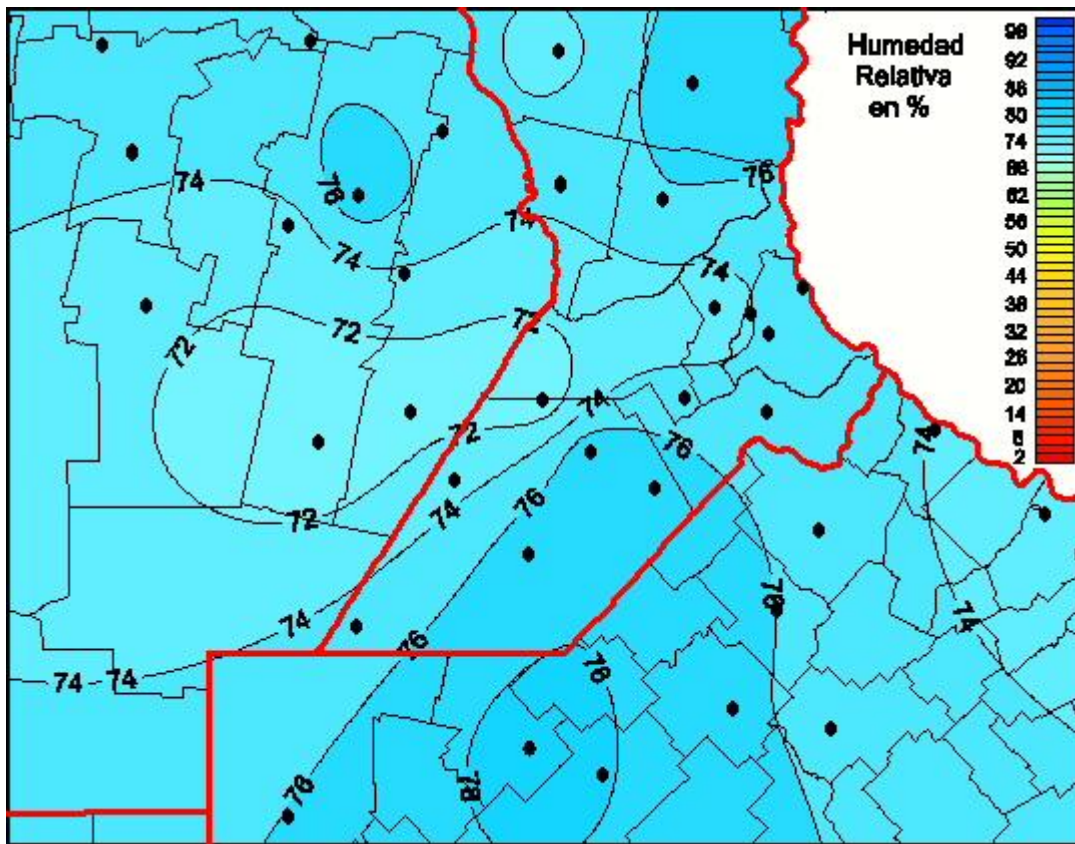

# Humedad Relativa

Mapa de humedad relativa de las las últimas 24 horas.  
(Desde las 8:00AM hasta las 8:00AM). Se actualiza a las 10:00hs.