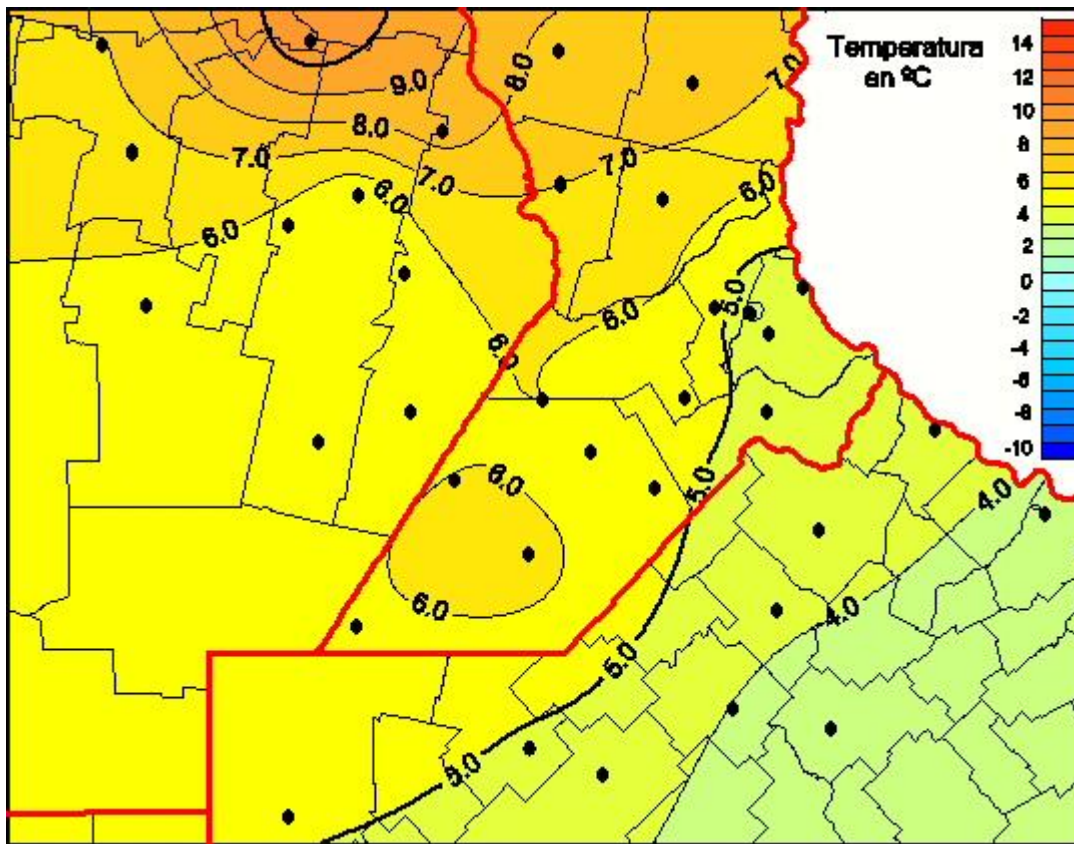

Temperaturas Medias

Mapa de temperaturas medias de las últimas 24 horas.
(Desde las 8:00AM hasta las 8:00AM). Se actualiza a las 10:00hs.