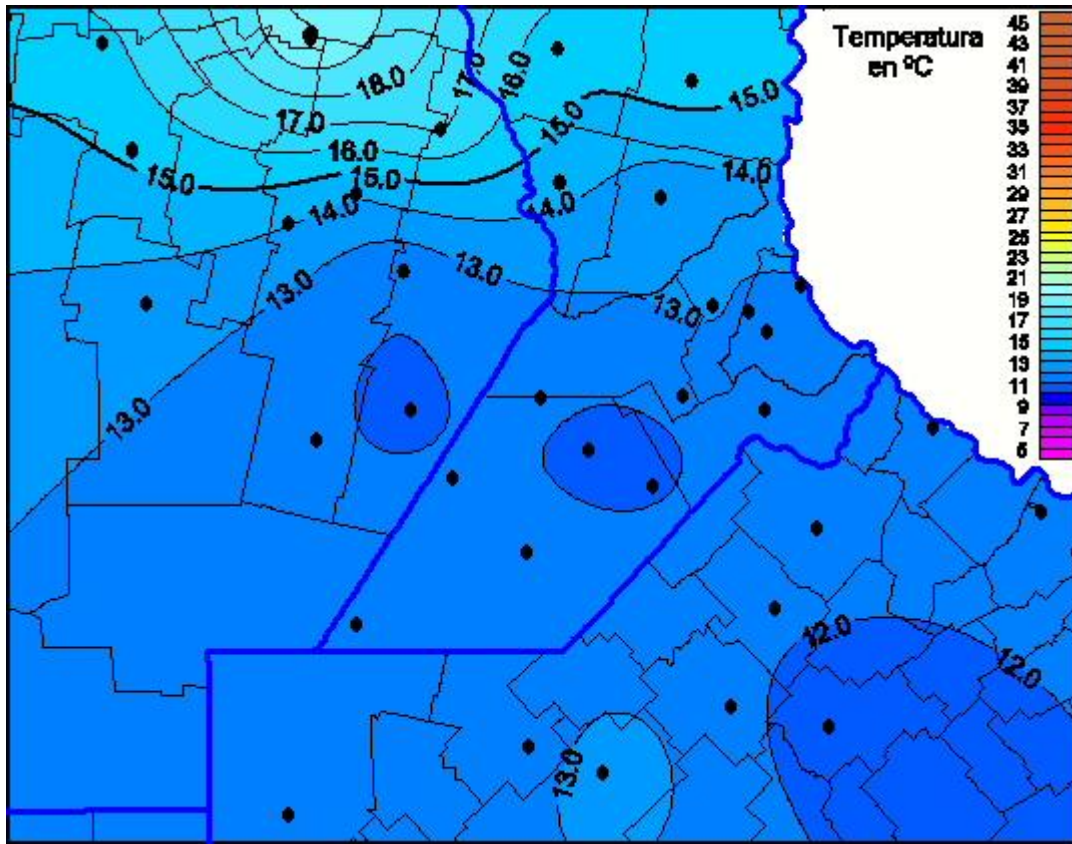

## Temperaturas Máximas

Mapa de temperaturas máximas de las últimas 24 horas.  
(Desde las 8:00AM hasta las 8:00AM). Se actualiza a las 10:00hs.