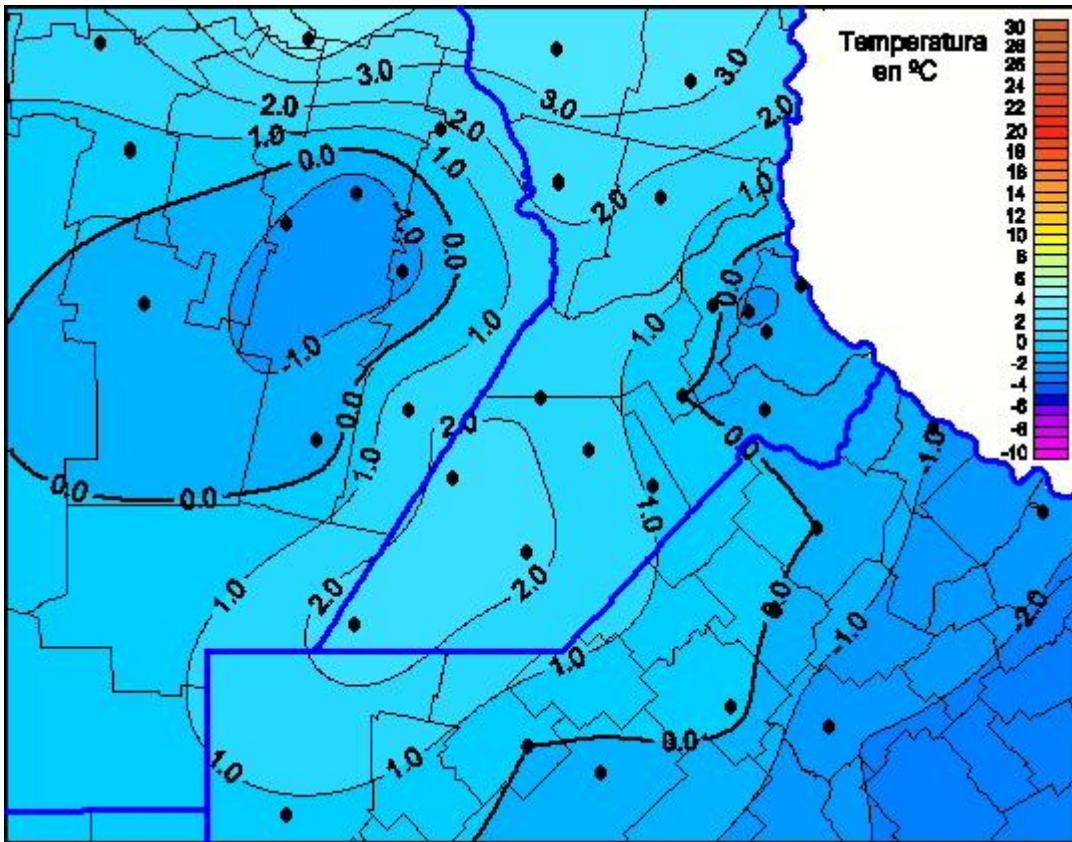

Temperaturas Mínimas

Mapa de temperaturas mínimas de las las últimas 24 horas.
(Desde las 8:00AM hasta las 8:00AM). Se actualiza a las 10:00hs.