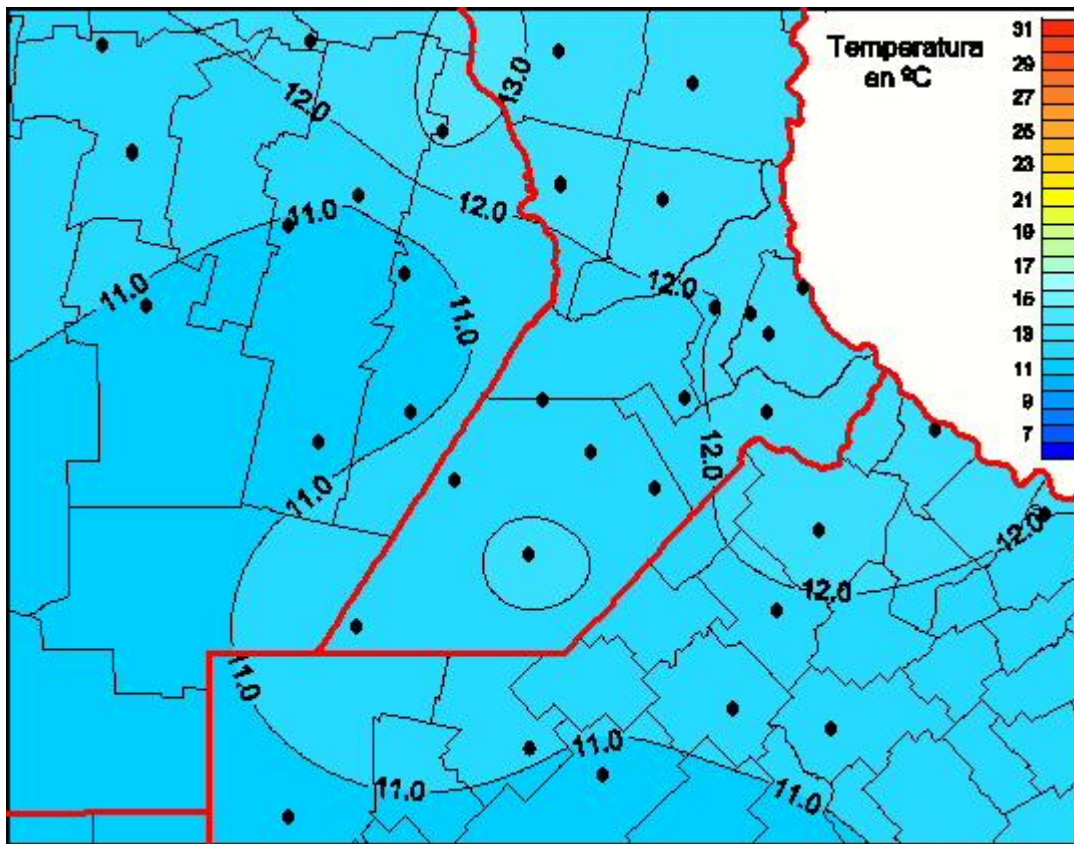

Temperaturas Medias

Mapa de temperaturas medias de las las últimas 96 horas.
(Desde las 8:00AM hasta las 8:00AM). Se actualiza a las 10:00hs.