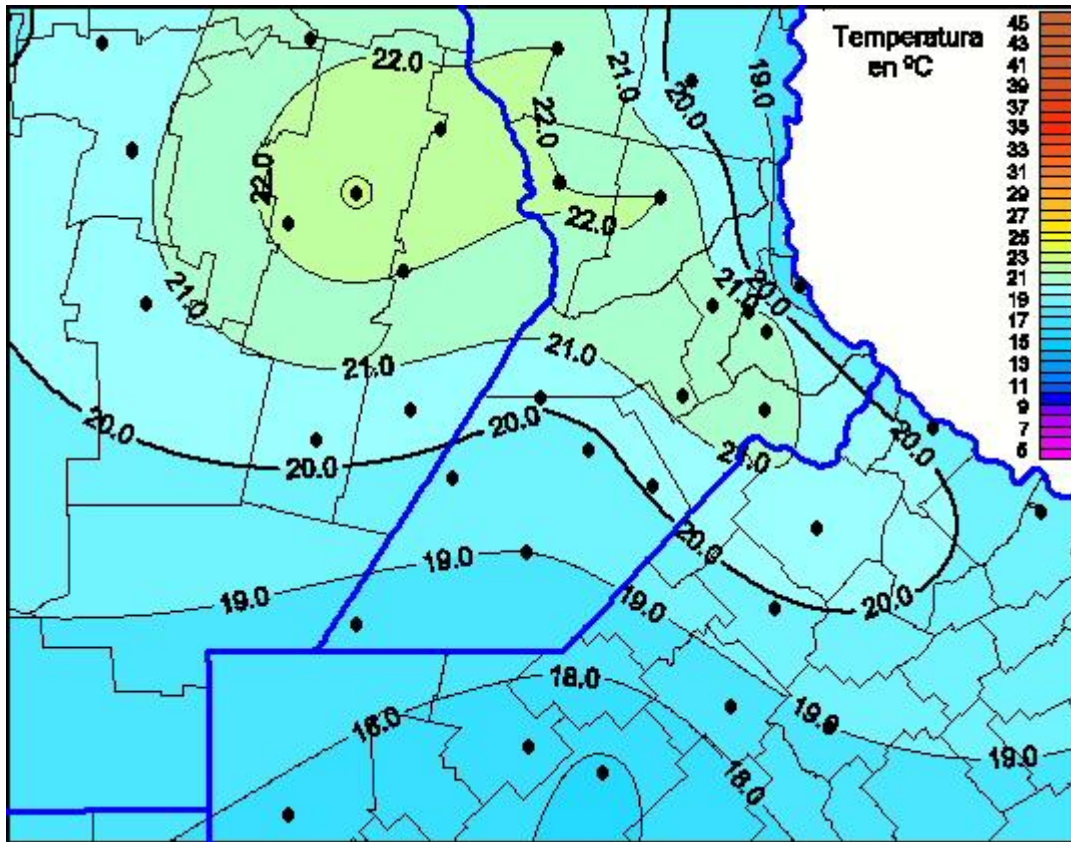

Temperaturas Máximas

Mapa de temperaturas máximas de las últimas 96 horas.
(Desde las 8:00AM hasta las 8:00AM). Se actualiza a las 10:00hs.