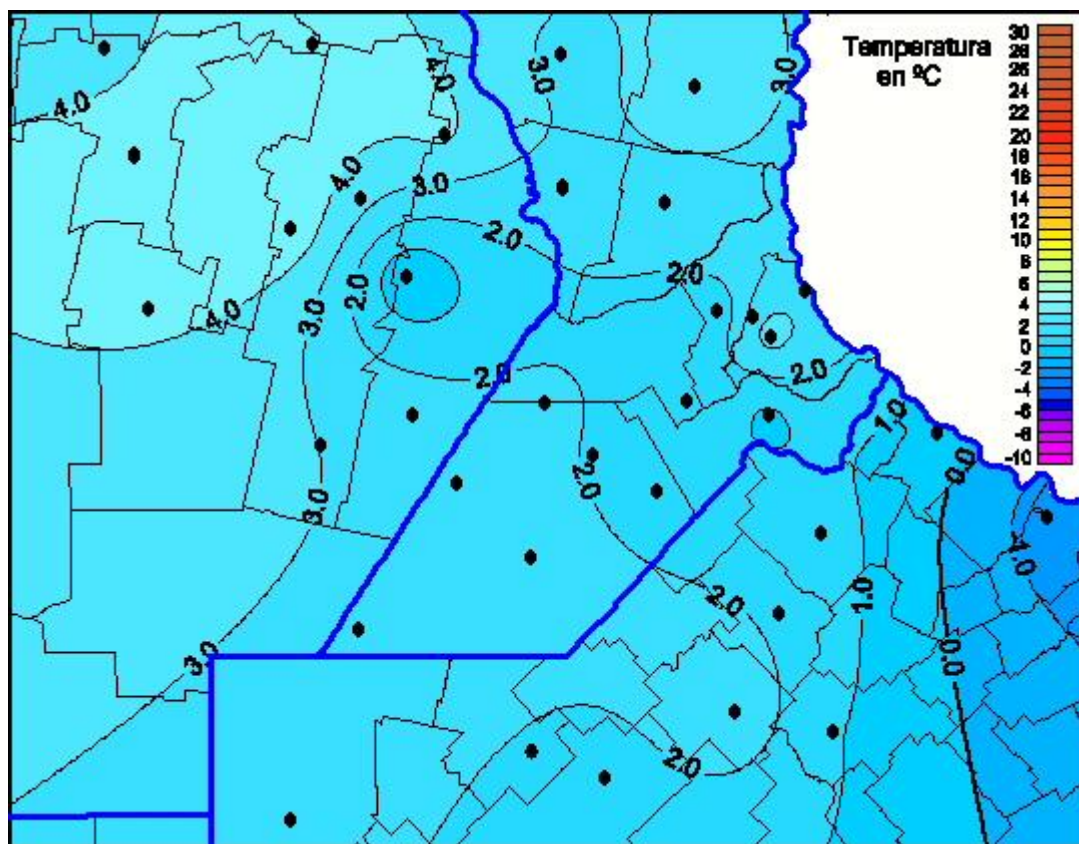

Temperaturas Mínimas

Mapa de temperaturas mínimas de las las últimas 96 horas.
(Desde las 8:00AM hasta las 8:00AM). Se actualiza a las 10:00hs.