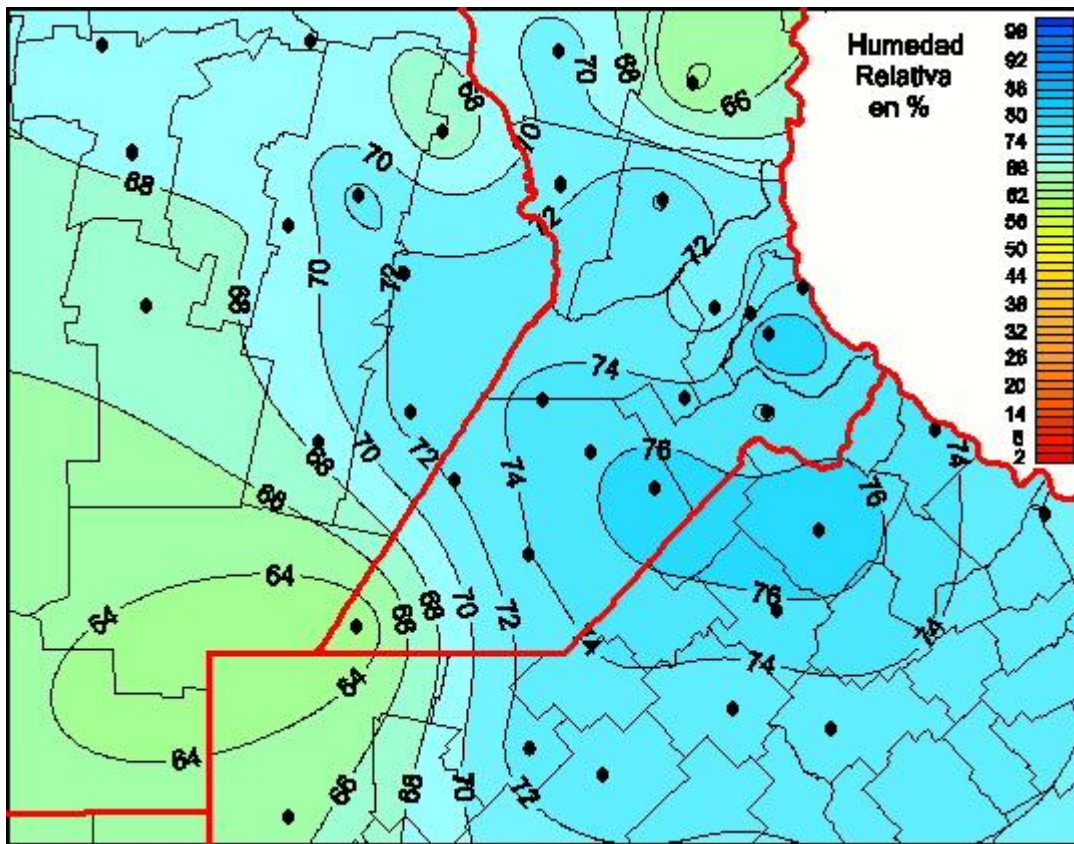

Humedad Relativa

Mapa de humedad relativa de las las últimas 96 horas.
(Desde las 8:00AM hasta las 8:00AM). Se actualiza a las 10:00hs.