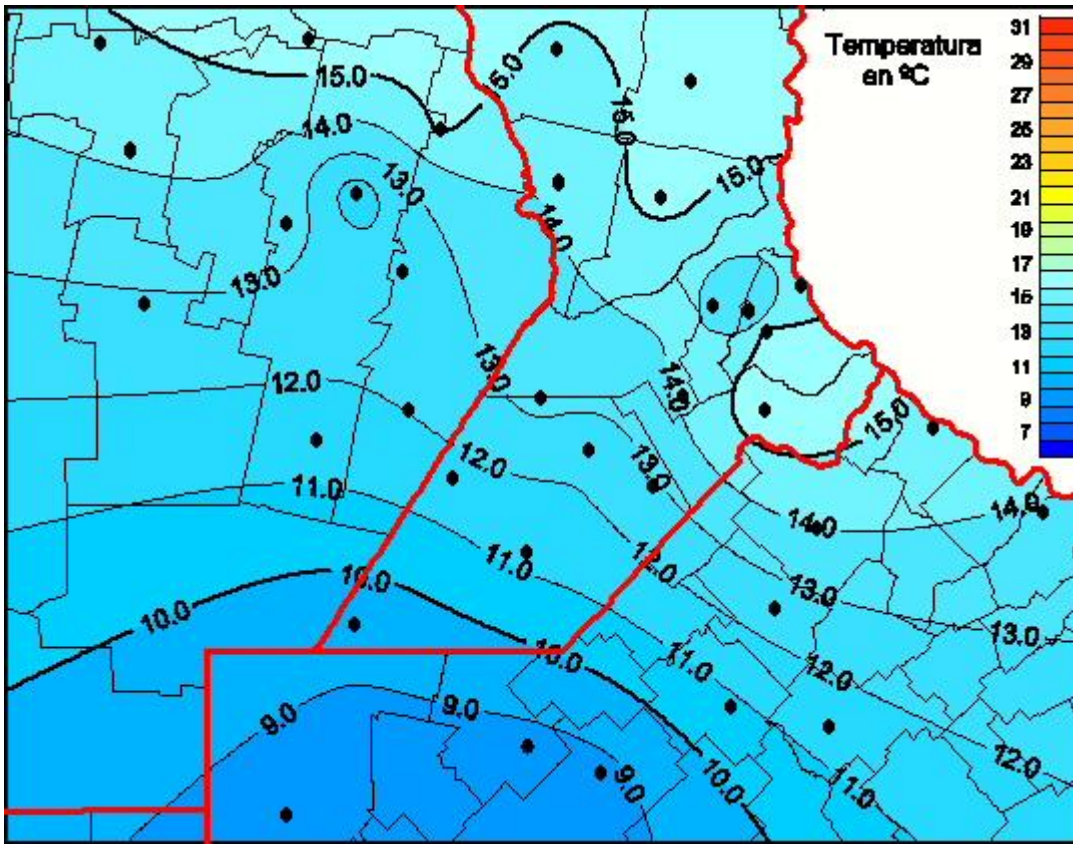

Temperaturas Medias

Mapa de temperaturas medias de las las últimas 24 horas.
(Desde las 8:00AM hasta las 8:00AM). Se actualiza a las 10:00hs.