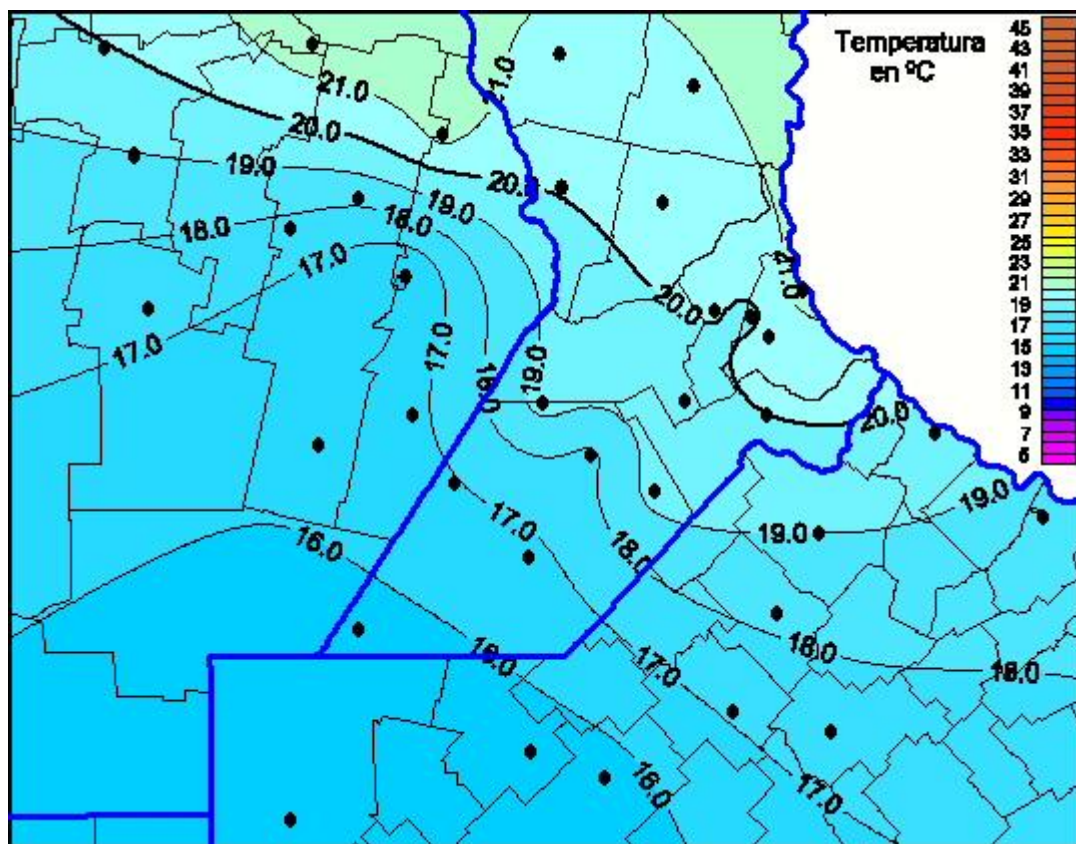

Temperaturas Máximas

Mapa de temperaturas máximas de las últimas 24 horas.
(Desde las 8:00AM hasta las 8:00AM). Se actualiza a las 10:00hs.