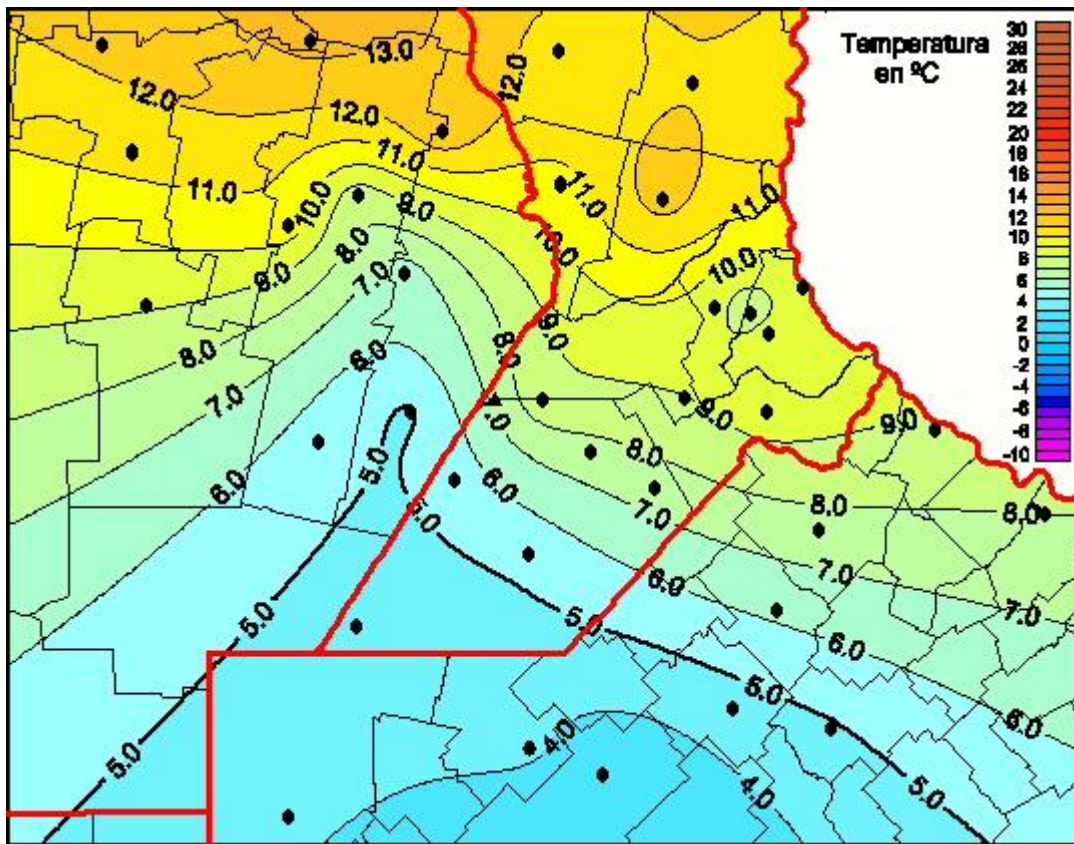

Temperaturas Mínimas

Mapa de temperaturas mínimas de las las últimas 24 horas.
(Desde las 8:00AM hasta las 8:00AM). Se actualiza a las 10:00hs.