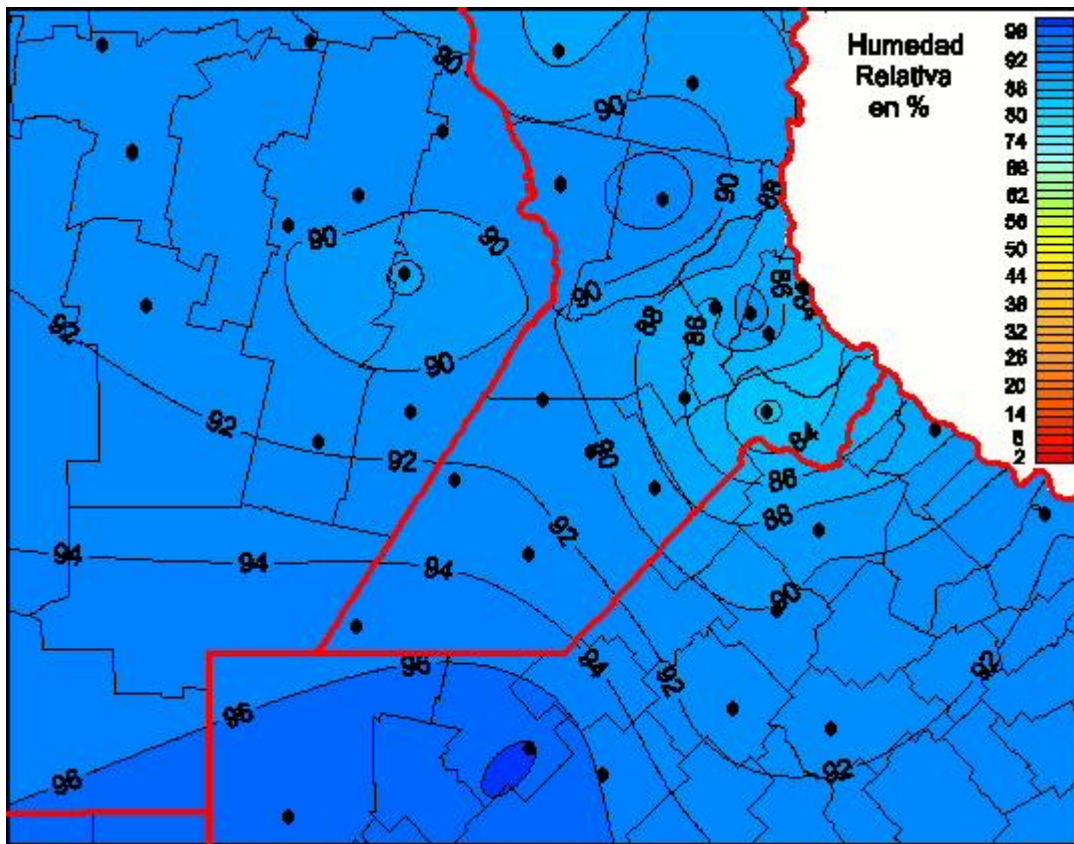

Humedad Relativa

Mapa de humedad relativa de las últimas 24 horas.
(Desde las 8:00AM hasta las 8:00AM). Se actualiza a las 10:00hs.