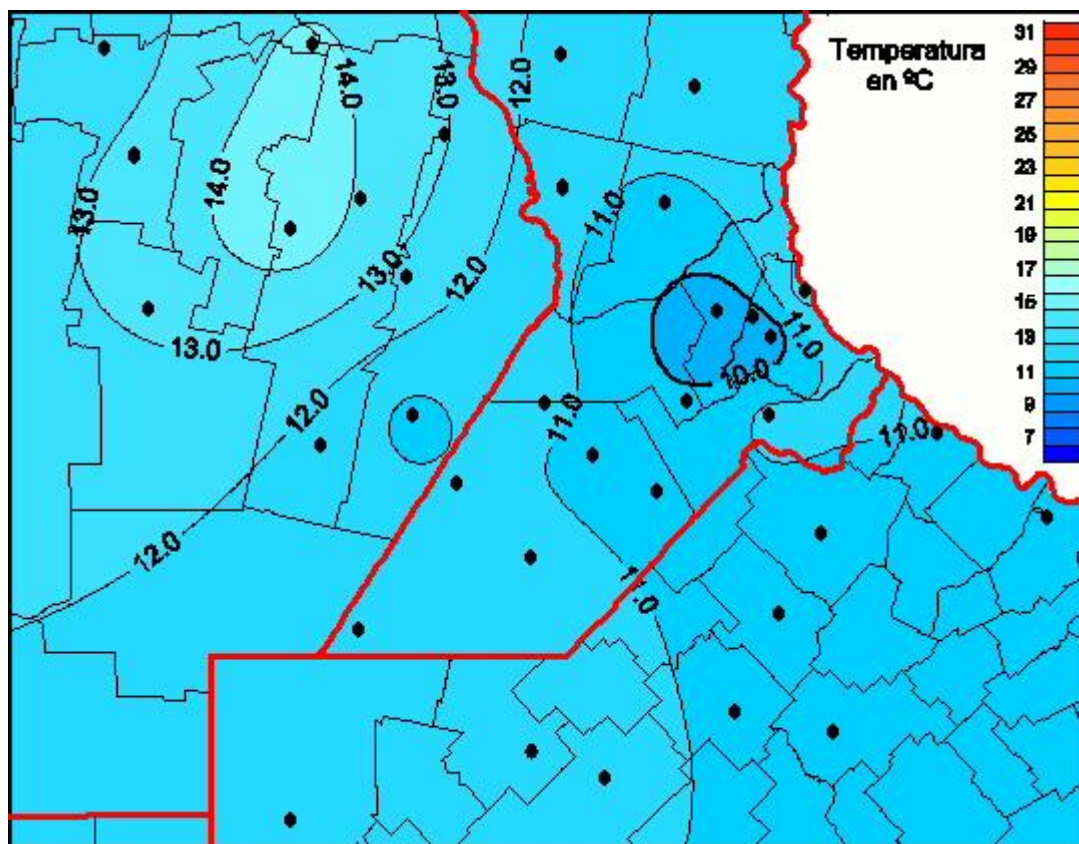

Temperaturas Medias

Mapa de temperaturas medias de las últimas 24 horas.
(Desde las 8:00AM hasta las 8:00AM). Se actualiza a las 10:00hs.