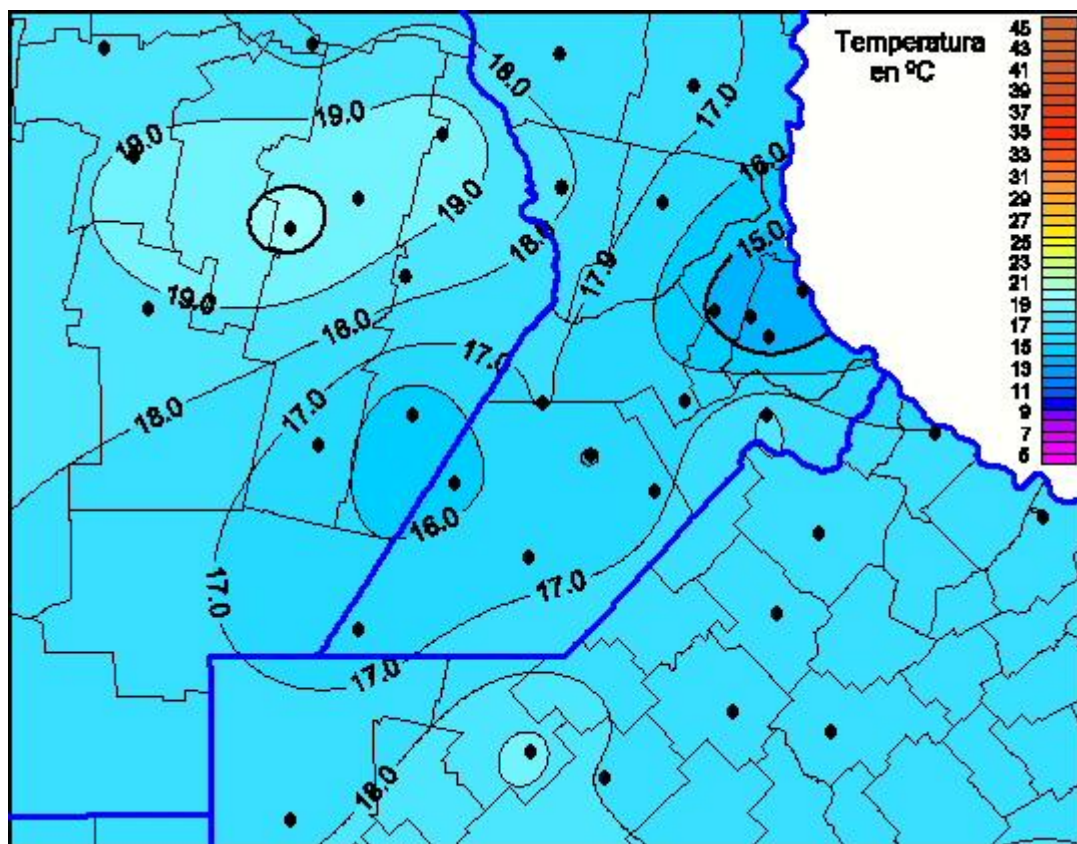

Temperaturas Máximas

Mapa de temperaturas máximas de las últimas 24 horas.
(Desde las 8:00AM hasta las 8:00AM). Se actualiza a las 10:00hs.