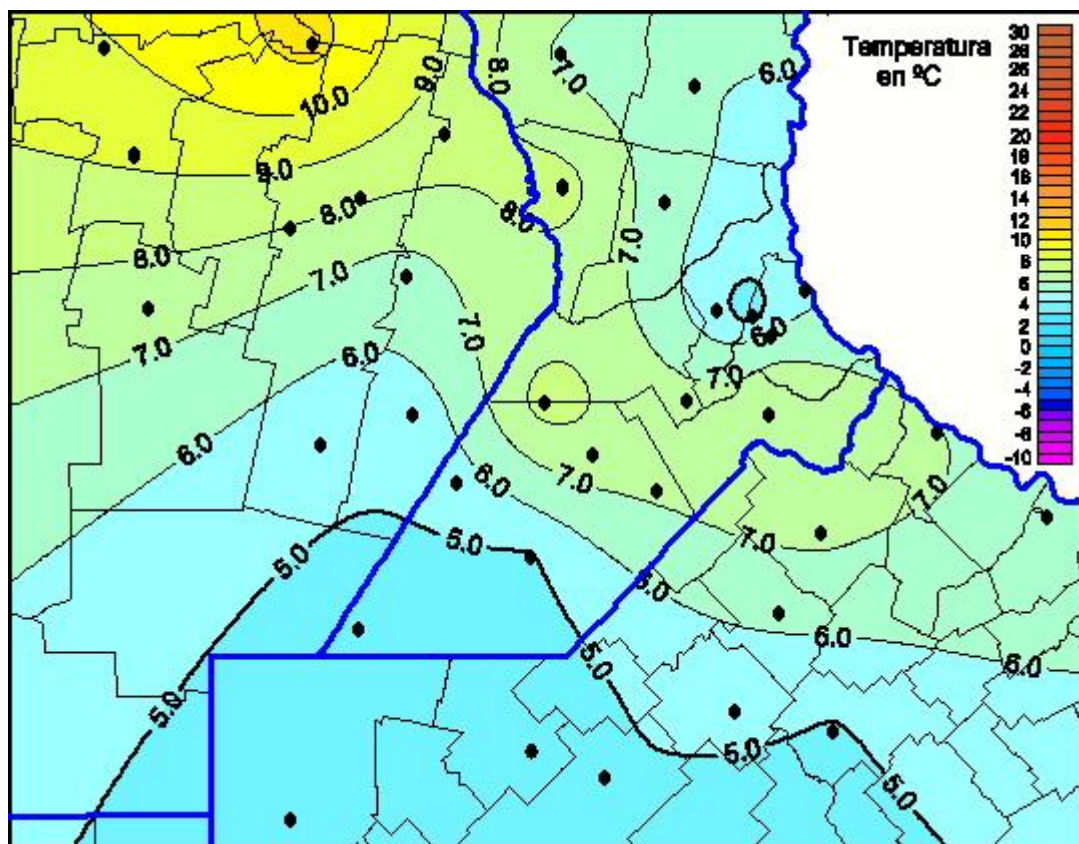

## Temperaturas Mínimas

Mapa de temperaturas mínimas de las las últimas 24 horas.  
(Desde las 8:00AM hasta las 8:00AM). Se actualiza a las 10:00hs.